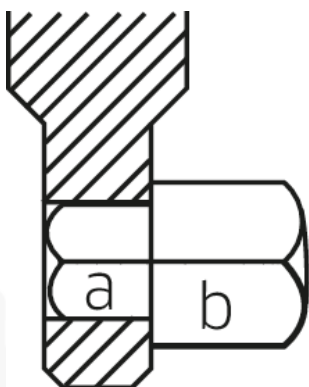

## Vierkant-Verbindungsteile 1/4"

70V

Art.No. **59010014**  
GTIN **4018754035427**  
Model **70 V 11**

**Bezeichnung.** Vierkant-Verbindungsteil Antrieb 1/4" Abtrieb 3/8" L.22mm

**Eigenschaften.** • für Drehmomentschlüssel und Einsteckwerkzeuge

### Technische Zeichnung.

### Technische Attribute.

Abtriebsvierkant außen (Zoll) 3/8"

## Varianten.

Code	Artikelnr (ERP)	Bezeichnung	GTIN
59010001	70 V 1	Vierkant-Verbindungsteil Antrieb 1/4" Abtrieb 1/4" L.17,5mm	4018754035342
59010003	70 V 3	Vierkant-Verbindungsteil Antrieb 3/8" Abtrieb 3/8" L.25,8mm	4018754035359
59010005	70 V 5	Vierkant-Verbindungsteil Antrieb 1/2" Abtrieb 3/8" L.30mm	4018754035366
59010007	70 V 7	Vierkant-Verbindungsteil Antrieb 1/2" Abtrieb 1/2" L.44,3mm	4018754035373
59010008	70 V 8	Vierkant-Verbindungsteil Antrieb 3/4" Abtrieb 3/4" L.52,2mm	4018754035380
59010011	502 1/2	Vierkant-Verbindungsteil Antrieb 1/2" Abtrieb 1/2" L.33,5mm	4018754035397
59010014	70 V 11	Vierkant-Verbindungsteil Antrieb 1/4" Abtrieb 3/8" L.22mm	4018754035427
59010015	70 V 12	Vierkant-Verbindungsteil Antrieb 3/4" Abtrieb 3/4" L.65mm	4018754035434
59010016	70 V 16	Vierkant-Verbindungsteil Antrieb 3/4" Abtrieb 3/4" L.88mm	4018754218035