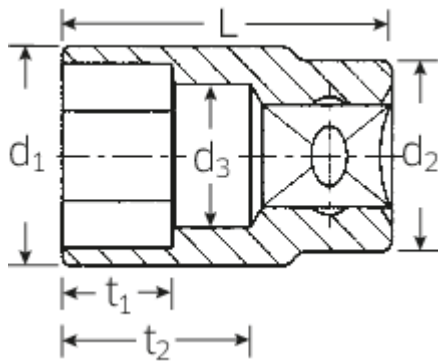

Steckschlüsseinsätze 3/8", metrisch

456

Art.No. 02110007
GTIN 4018754002887
Model 456 7

Bezeichnung. 3/8" Steckschlüsseinsatz SW 7mm L.24mm

Eigenschaften.

- DIN 3124/ISO 2725-1, ASME B 107.5M, DIN EN 3709
- HPQ®-Hochleistungsstahl, verchromt

Technische Zeichnung.

Technische Attribute.

Abtriebsprofil	Sechskant AS-Drive®
Antriebsvierkant innen (Zoll)	3/8"
d1	10,5 mm
d2	16,5 mm
d3	6 mm
Länge mm (L)	24 mm
Schlüsselweite [mm]	7 mm
t1	6 mm
t2	12,5 mm

Logistikdaten.

Tiefe mm (IFS)	23
Breite mm (IFS)	17
Höhe mm (IFS)	17
Länge (verpackt, mm)	86
Breite (verpackt, mm)	35
Höhe (verpackt, mm)	24
Volumen (verpackt, dm ³)	0.07224 dm ³
Code	02110007
Gewicht (brutto, kg)	0,190
Gewicht PAP (kg)	0,000
Gewicht PVC (kg)	0,003
GTIN	4018754002887
Ursprungsland	GERMANY
Ursprungsregion	Nordrhein-Westfalen
WEEE/ElektroG	nicht ear-pflichtig
Zolltarifnr	82042000
Packnorm	10
Gewicht	19 g