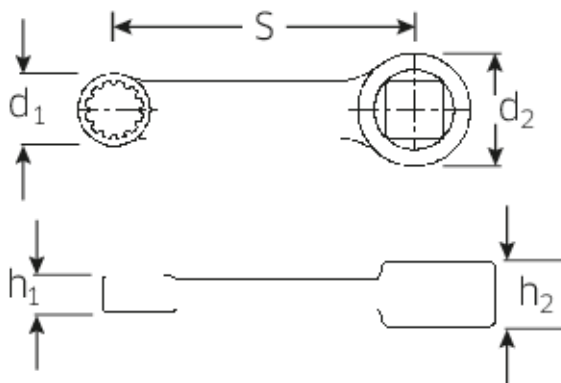

### 447aSP

Art.No. 02480014  
GTIN 4018754134755  
Model 447A SP 7 = 7/32

**Bezeichnung.** Adapter 7/32" Innen-4kant 3/8"

**Eigenschaften.**

- für Außen Spline-Drive-Schrauben
- MS-33787, MIL-W-8982
- HPQ®-Hochleistungsstahl, brüniert
- Achtung! Veränderte Einstellwerte am Drehmomentschlüssel

## Technische Attribute.

d1	9,4 mm
d2	19 mm
Höhe mm (h1)	6 mm
Höhe mm (h2)	11 mm
Innenvierkant [zoll]	3/8 "
S	50,8 mm
Schlüsselweite [Zoll]	7/32 "