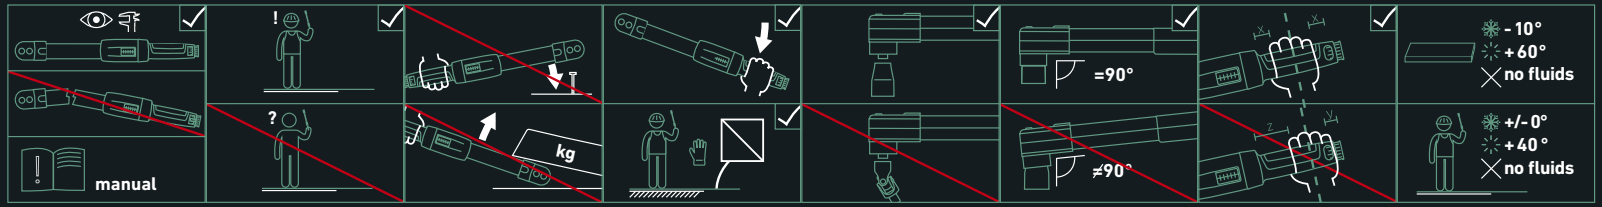

MADE IN CRONENBERG
MADE IN GERMANY

© STAHLWILLE Edward Wille GmbH & Co. KG // 0,5-05-23 DHF // V.2.0 // 91979923
 STAHLWILLE Edward Wille GmbH & Co. KG · Lindentallee 27 · 42349 Wuppertal · Germany
 Tel.: +49 202 4791-0 · Fax: +49 202 4791-200 · info@stahlwille.de · www.stahlwille.com