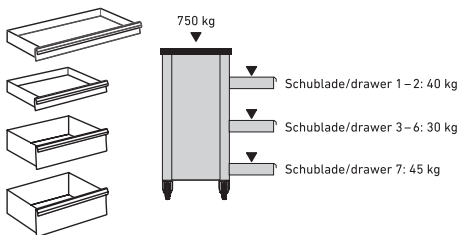

Bitte Schublade
mittig öffnen!
Please open
drawers centrally!

Ersatzteile WB621 / Spare parts for the WB621

Nr. / No.	Code	Beschreibung / Description	Menge / Quantity
1	81490001	R95 Rädersatz / set of castors	1
2	90432774	WB 621/625 Schienenset / Set of rails	7
3	90432729	Schloßset, Werkbank und Tür / Lock set workbench and door	1
4	90432730	Schließstange / locking rod	1
5	90432731	WB 621/625 WP Holzarbeitsplatte / woodenplate	1
6	81483004	PRH 925 Papierrollenhalter / PRH 925 paper roll holder	1
7	90432755	WB 625 Sch-75 M. Schiene breit / long drawer 75mm	2
8	90432776	WB 621 Sch-75 m. Schiene SL / small drawer SL 75mm	2
9	90432777	WB 621 Sch-115 m. Schiene SL / small drawer SL 115mm	2
10	90432778	WB 621 Sch-155 m. Schiene SL / small drawer 155mm	1
11	90432736	Fachboden / Compartment shelf	1-6
12	90432727	Spraydosenhalter / Spray can holder	1