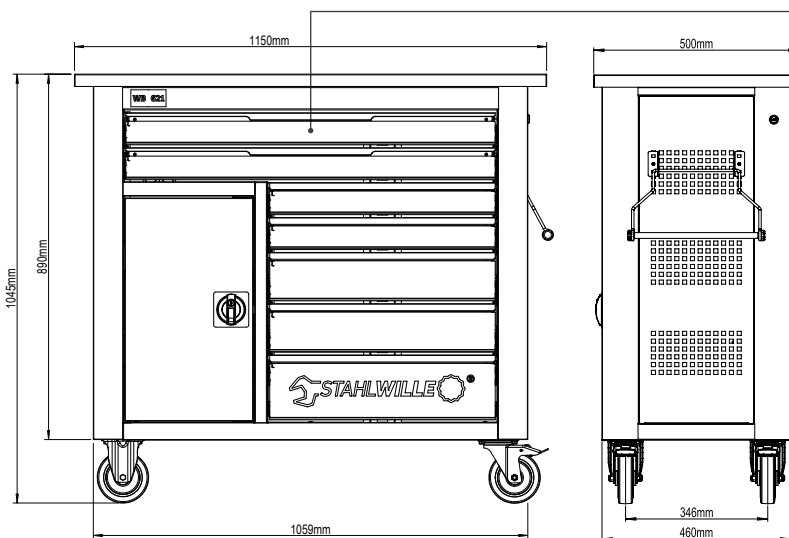

Bitte Schublade
mittig öffnen!
Please open
drawers centrally!

Ersatzteile WB621 / Spare parts for the WB621

Nr. / No.	Code	Beschreibung / Description	Menge / Quantity
1	81490001	R95 Rädersatz / set of castors	1
2	90432774	WB 621/625 Schienenset / Set of rails	7
3	90432729	Schloßset, Werkbank und Tür / Lock set workbench and door	1
4	90432730	Schließstange / locking rod	1
5	90432731	WB 621/625 WP Holzarbeitsplatte / woodenplate	1
6	81483004	PRH 925 Papierrollenhalter / PRH 925 paper roll holder	1
7	90432755	WB 625 Sch-75 M. Schiene breit / long drawer 75mm	2
8	90432776	WB 621 Sch-75 m. Schiene SL / small drawer SL 75mm	2
9	90432777	WB 621 Sch-115 m. Schiene SL / small drawer SL 115mm	2
10	90432778	WB 621 Sch-155 m. Schiene SL / small drawer 155mm	1
11	90432736	Fachboden / Compartment shelf	1-6
12	90432727	Spraydosenhalter / Spray can holder	1