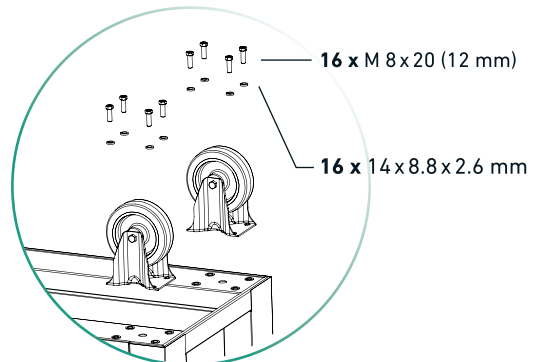

WB621

Montageanleitung / installation manual
Code 85010621

Eine digitale Anleitung und weitere Infos
finden Sie zum Download unter:
<http://qr.stahlwille.com/zPbo0o>

The digital instruction manual and additional
details can be found here:
<http://qr.stahlwille.com/XEuBD3>

Bitte Schublade
mittig öffnen!
Please open
drawers centrally!

Ersatzteile WB621 / Spare parts for the WB621

Nr. / No.	Code	Beschreibung / Description	Menge / Quantity
1	81490001	R95 Rädersatz / set of castors	1
2	90432774	WB 621/625 Schienenset / Set of rails	7
3	90432729	Schloßset, Werkbank und Tür / Lock set workbench and door	1
4	90432730	Schließstange / locking rod	1
5	90432731	WB 621/625 WP Holzarbeitsplatte / woodenplate	1
6	81483004	PRH 925 Papierrollenhalter / PRH 925 paper roll holder	1
7	90432755	WB 625 Sch-75 M. Schiene breit / long drawer 75mm	2
8	90432776	WB 621 Sch-75 m. Schiene SL / small drawer SL 75mm	2
9	90432777	WB 621 Sch-115 m. Schiene SL / small drawer SL 115mm	2
10	90432778	WB 621 Sch-155 m. Schiene SL / small drawer 155mm	1
11	90432736	Fachboden / Compartment shelf	1-6
12	90432727	Spraydosenhalter / Spray can holder	1