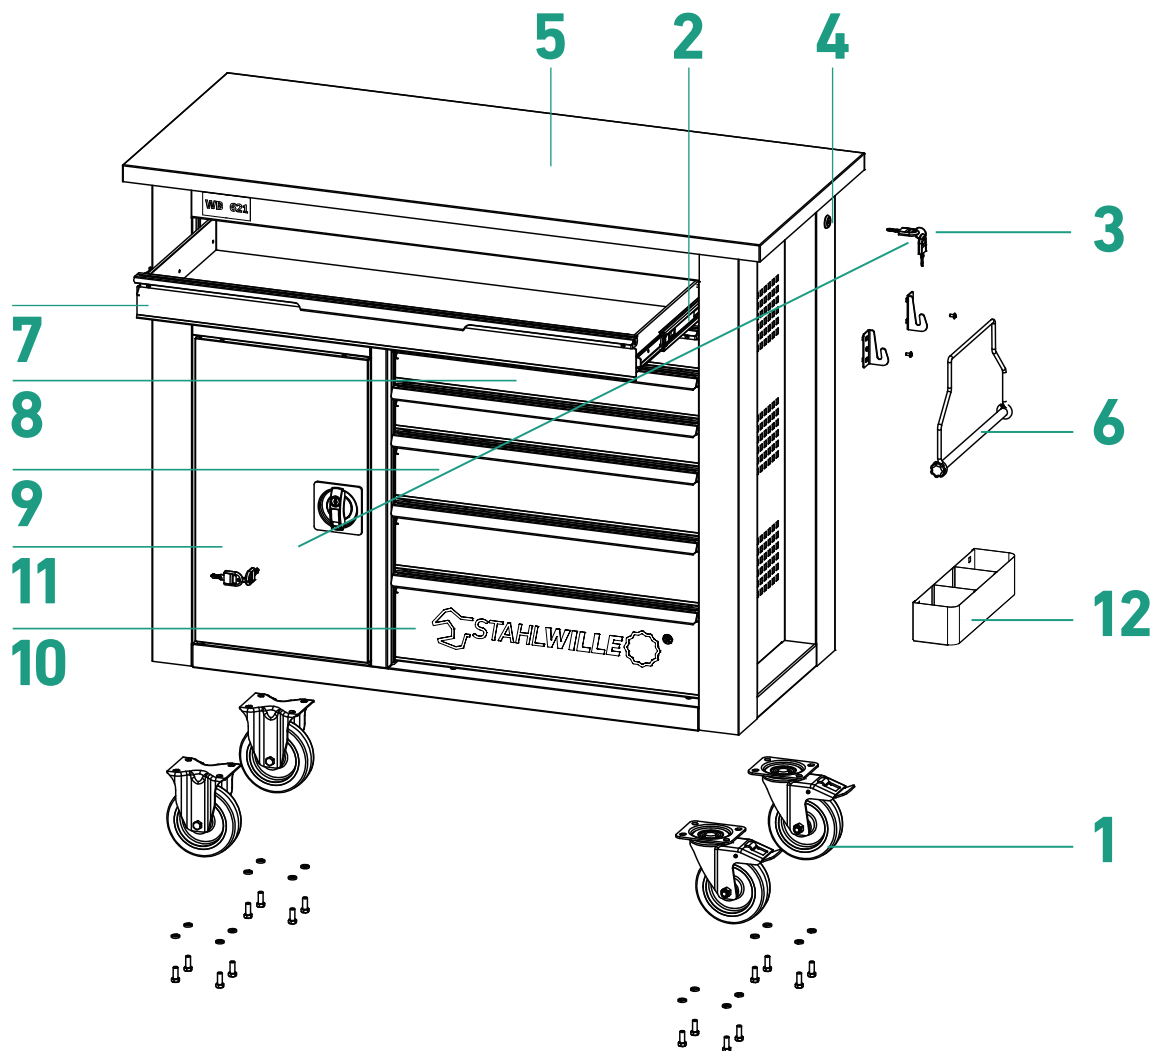

WB621

Montageanleitung / installation manual
Code 85010621

Eine digitale Anleitung und weitere Infos
finden Sie zum Download unter:
<http://qr.stahlwille.com/zPbo0o>

The digital instruction manual and additional
details can be found here:
<http://qr.stahlwille.com/XEuBD3>

Bitte Schublade
mittig öffnen!
Please open
drawers centrally!

Ersatzteile WB621 / Spare parts for the WB621

Nr. / No.	Code	Beschreibung / Description	Menge / Quantity
1	81490001	R95 Rädersatz / set of castors	1
2	90432774	WB 621/625 Schienenset / Set of rails	7
3	90432729	Schloßset, Werkbank und Tür / Lock set workbench and door	1
4	90432730	Schließstange / locking rod	1
5	90432731	WB 621/625 WP Holzarbeitsplatte / woodenplate	1
6	81483004	PRH 925 Papierrollenhalter / PRH 925 paper roll holder	1
7	90432755	WB 625 Sch-75 M. Schiene breit / long drawer 75mm	2
8	90432776	WB 621 Sch-75 m. Schiene SL / small drawer SL 75mm	2
9	90432777	WB 621 Sch-115 m. Schiene SL / small drawer SL 115mm	2
10	90432778	WB 621 Sch-155 m. Schiene SL / small drawer 155mm	1
11	90432736	Fachboden / Compartment shelf	1-6
12	90432727	Spraydosenhalter / Spray can holder	1