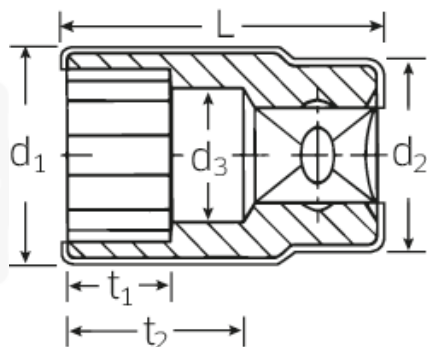

VDE-Steckschlüsseinsätze 1/2", metrisch

12179 VDE

Art.No. 03370019
GTIN 4018754253807
Model 12179 VDE-19

Bezeichnung.

1/2" VDE-Steckschlüsseinsatz SW 19mm L.56mm

Eigenschaften.

- HPQ®-Hochleistungsstahl, verchromt
- VDE isoliert bis 1000 V
- DIN EN 60900
- Schutzisoliert nach IEC 900 - AC/1000 V AC/1000 V
- Doppelsechskant AS-drive

Technische Zeichnung.

Technische Attribute.

Abtriebsprofil	Doppelsechskant AS-Drive®
Antriebsvierkant innen (Zoll)	1/2"
d1	31,2 mm
d2	30 mm
d3	18 mm
Länge mm (L)	56 mm
Schlüsselweite [mm]	19 mm
t1	16 mm
t2	21,7 mm

Logistikdaten.

Tiefe mm (IFS)	55
Breite mm (IFS)	32
Höhe mm (IFS)	32
Länge (verpackt, mm)	75
Breite (verpackt, mm)	40
Höhe (verpackt, mm)	40
Volumen (verpackt, dm3)	0.12 dm3
Code	03370019
Gewicht (brutto, kg)	0,095
Gewicht PAP (kg)	0,000
Gewicht PVC (kg)	0,002
GTIN	4018754253807
Ursprungsland	GERMANY
Ursprungsregion	Nordrhein-Westfalen
WEEE/ElektroG	nicht ear-pflichtig
Zolltarifnr	82042000
Packnorm	1
Gewicht	94 g

Varianten.

Code	Artikelnr (ERP)	Bezeichnung	GTIN
03370010	12179 VDE-10	1/2" VDE-Steckschlüsseleinsatz SW 10mm L.56mm	4018754253746
03370011	12179 VDE-11	1/2" VDE-Steckschlüsseleinsatz SW 11mm L.56mm	4018754253753
03370012	12179 VDE-12	1/2" VDE-Steckschlüsseleinsatz SW 12mm L.56mm	4018754253760
03370013	12179 VDE-13	1/2" VDE-Steckschlüsseleinsatz SW 13mm L.56mm	4018754253777
03370014	12179 VDE-14	1/2" VDE-Steckschlüsseleinsatz SW 14mm L.56mm	4018754253784
03370017	12179 VDE-17	1/2" VDE-Steckschlüsseleinsatz SW 17mm L.56mm	4018754253791
03370019	12179 VDE-19	1/2" VDE-Steckschlüsseleinsatz SW 19mm L.56mm	4018754253807
03370022	12179 VDE-22	1/2" VDE-Steckschlüsseleinsatz SW 22mm L.60mm	4018754253814