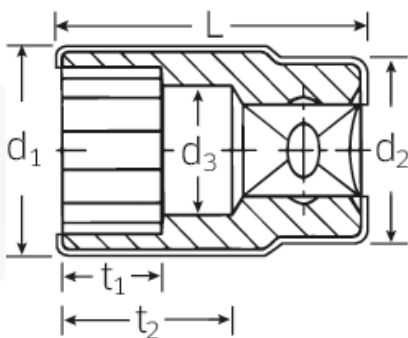

## VDE-Steckschlüsseinsätze 3/8", metrisch

12171 VDE

Art.No. 02380010  
GTIN 4018754253487  
Model 12171 VDE-10

**Bezeichnung.** 3/8" VDE-Steckschlüsseinsatz SW 10mm L.45mm

- Eigenschaften.**
- HPQ®-Hochleistungsstahl, verchromt
  - VDE isoliert bis 1000 V
  - DIN EN 60900
  - Schutzisoliert nach IEC 900 - AC/1000 V AC/1000 V
  - Doppelsechskant AS-drive

## Technische Zeichnung.

## Technische Attribute.

<b>Abtriebsprofil</b>	Doppelsechskant AS-Drive®
<b>Antriebsvierkant innen (Zoll)</b>	3/8"
<b>d1</b>	19,3 mm
<b>d2</b>	21,5 mm
<b>d3</b>	9 mm
<b>Länge mm (L)</b>	45 mm
<b>Schlüsselweite [mm]</b>	10 mm
<b>t1</b>	8,5 mm
<b>t2</b>	15,5 mm