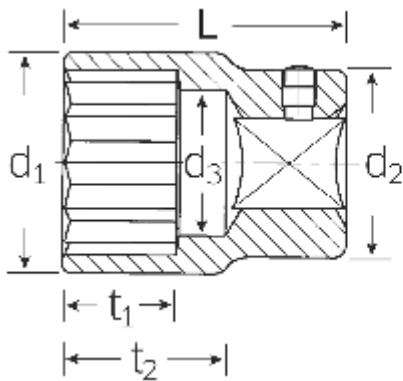

Steckschlüsseinsätze zöllig, 3/4"

55a

Art.No. 05410040
GTIN 4018754127207
Model 55 A 3/4

Bezeichnung. 3/4" Steckschlüsseinsatz SW 3/4" L.50mm

Eigenschaften.

- SAE AS 954-E (Prüfwerte), ASME B 107.1
- AS-drive und HPQ®-Hochleistungsstahl bis 1 1/2", verchromt

Technische Zeichnung.

Technische Attribute.

Abtriebsprofil	Doppelsechskant AS-Drive®
Antriebsvierkant innen (Zoll)	3/4"
d1	28,5 mm
d2	34,7 mm
d3	18,6 mm
Länge mm (L)	50 mm
Schlüsselweite [Zoll]	3/4 "
t1	16 mm
t2	26 mm

Logistikdaten.

Tiefe mm (IFS)	50
Breite mm (IFS)	35
Höhe mm (IFS)	35
Länge (verpackt, mm)	120
Breite (verpackt, mm)	60
Höhe (verpackt, mm)	35
Volumen (verpackt, dm3)	0.252 dm3
Code	05410040
Gewicht (brutto, kg)	0,360
Gewicht PAP (kg)	0,000
Gewicht PVC (kg)	0,005
GTIN	4018754127207
Ursprungsland	GERMANY
Ursprungsregion	Nordrhein-Westfalen
WEEE/ElektroG	nicht ear-pflichtig
Zolltarifnr	82042000
Packnorm	2
Gewicht	176 g