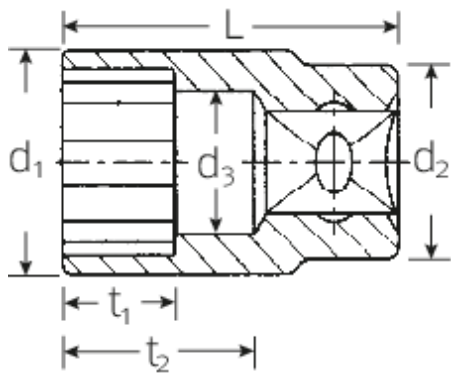

Steckschlüsseinsätze 3/8", metrisch

45

Art.No. 02010009
GTIN 4018754001927
Model 45 9

Bezeichnung. 3/8" Steckschlüsseinsatz SW 9mm L.25mm

Eigenschaften.

- DIN 3124/ISO 2725-1, ASME B 107.5M, DIN EN 3709
- HPQ®-Hochleistungsstahl, verchromt

Technische Zeichnung.

Technische Attribute.

Abtriebsprofil	Doppelsechskant AS-Drive®
Antriebsvierkant innen (Zoll)	3/8"
d1	13 mm
d2	16,5 mm
d3	8 mm
Länge mm (L)	25 mm
Schlüsselweite [mm]	9 mm
t1	7 mm
t2	13,5 mm

Logistikdaten.

Tiefe mm (IFS)	23
Breite mm (IFS)	17
Höhe mm (IFS)	17
Länge (verpackt, mm)	86
Breite (verpackt, mm)	35
Höhe (verpackt, mm)	24
Volumen (verpackt, dm ³)	0.07224 dm ³
Code	02010009
Gewicht (brutto, kg)	0,190
Gewicht PAP (kg)	0,000
Gewicht PVC (kg)	0,003
GTIN	4018754001927
Ursprungsland	GERMANY
Ursprungsregion	Nordrhein-Westfalen
WEEE/ElektroG	nicht ear-pflichtig
Zolltarifnr	82042000
Packnorm	10
Gewicht	19 g

Varianten.

Code	Artikelnr (ERP)	Bezeichnung	GTIN
02010007	45 7	3/8" Steckschlüsseleinsatz SW 7mm L.24mm	4018754001903
02010008	45 8	3/8" Steckschlüsseleinsatz SW 8mm L.25mm	4018754001910
02010009	45 9	3/8" Steckschlüsseleinsatz SW 9mm L.25mm	4018754001927