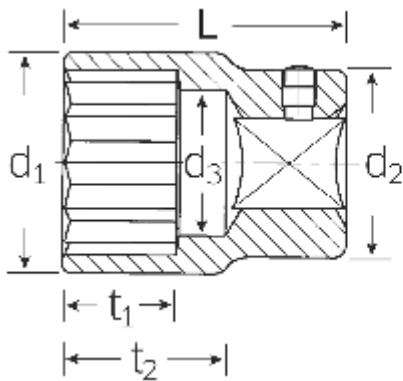

Steckschlüsseinsätze zöllig, 3/4"

55a

Art.No. 05410060
GTIN 4018754009404
Model 55 A 1 3/8

Bezeichnung. 3/4" Steckschlüsseinsatz SW 1 3/8" L.59mm

Eigenschaften.

- SAE AS 954-E (Prüfwerte), ASME B 107.1
- AS-drive und HPQ®-Hochleistungsstahl bis 1 1/2", verchromt

Technische Zeichnung.

Technische Attribute.

Abtriebsprofil	Doppelsechskant AS-Drive®
Antriebsvierkant innen (Zoll)	3/4"
d1	48,5 mm
d2	40 mm
d3	33,7 mm
Länge mm (L)	59 mm
Schlüsselweite [Zoll]	1 3/8 "
t1	24 mm
t2	32,7 mm

Logistikdaten.

Tiefe mm (IFS)	59
Breite mm (IFS)	49
Höhe mm (IFS)	49
Länge (verpackt, mm)	100
Breite (verpackt, mm)	70
Höhe (verpackt, mm)	50
Volumen (verpackt, dm3)	0.35 dm3
Code	05410060
Gewicht (brutto, kg)	0,720
Gewicht PAP (kg)	0,000
Gewicht PVC (kg)	0,006
GTIN	4018754009404
Ursprungsland	GERMANY
Ursprungsregion	Nordrhein-Westfalen
WEEE/ElektroG	nicht ear-pflichtig
Zolltarifnr	82042000
Packnorm	2
Gewicht	375 g