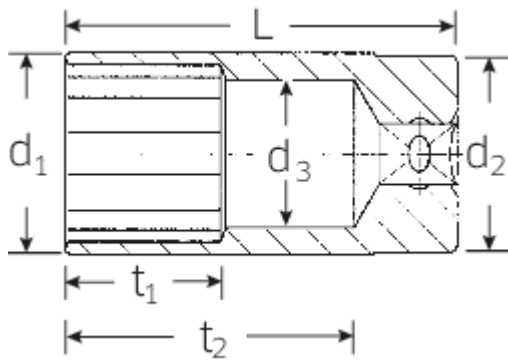

Steckschlüsseinsätze 1/2", metrisch, lang

51

Art.No. 03020032
GTIN 4018754005727
Model 51 32

Bezeichnung. 1/2" Steckschlüsseinsatz SW 32mm L.83mm

Eigenschaften.

- lang
- DIN 3124/ISO 2725-1, DIN EN 3710, DIN EN 3709, ASME B 107.5M
- HPQ®-Hochleistungsstahl, verchromt
- Gr. 16-5/8, 20,8: mit Gummieinsatz für Zündkerzen

Technische Zeichnung.

Technische Attribute.

Abtriebsprofil	Doppelsechskant AS-Drive®
Antriebsvierkant innen (Zoll)	1/2"
d1	42,4 mm
d2	40 mm
d3	29 mm
Höhe mm (h)	43 mm
Länge mm (L)	83 mm
Schlüsselweite [mm und Zoll]	32
t1	35 mm
t2	63,9 mm

Logistikdaten.

Tiefe mm (IFS)	83
Breite mm (IFS)	43
Höhe mm (IFS)	43
Länge (verpackt, mm)	216
Breite (verpackt, mm)	85
Höhe (verpackt, mm)	44
Volumen (verpackt, dm ³)	0.80784 dm ³
Code	03020032
Gewicht (brutto, kg)	2,150
Gewicht PAP (kg)	0,000
Gewicht PVC (kg)	0,010
GTIN	4018754005727
Ursprungsland	GERMANY
Ursprungsregion	Nordrhein-Westfalen
WEEE/ElektroG	nicht ear-pflichtig
Zolltarifnr	82042000
Packnorm	5
Gewicht	435 g