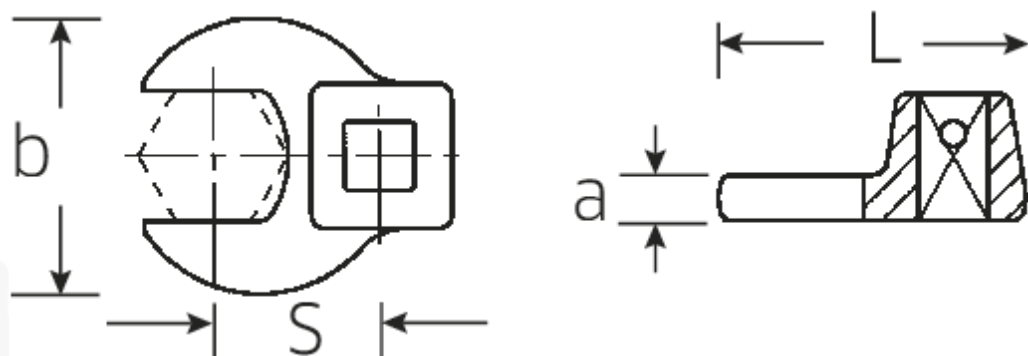

Technische Zeichnung.

Technische Attribute.

a 8 mm

Logistikdaten.

Tiefe mm (IFS) 68