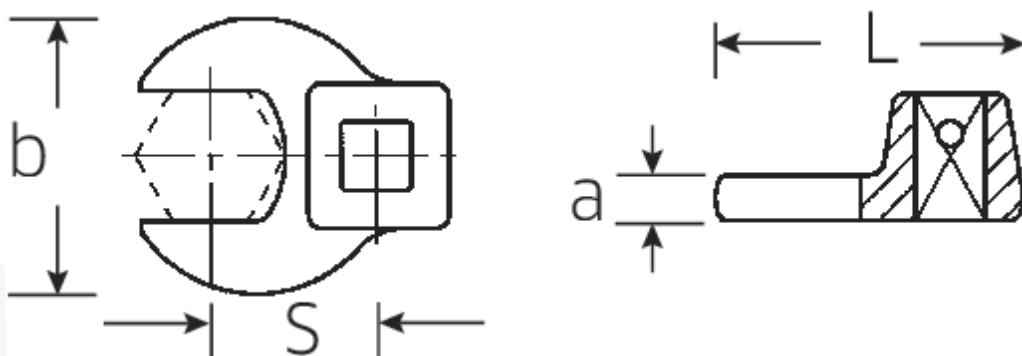

Technische Zeichnung.

Technische Attribute.

a 6,3 mm

Logistikdaten.

Tiefe mm (IFS) 38