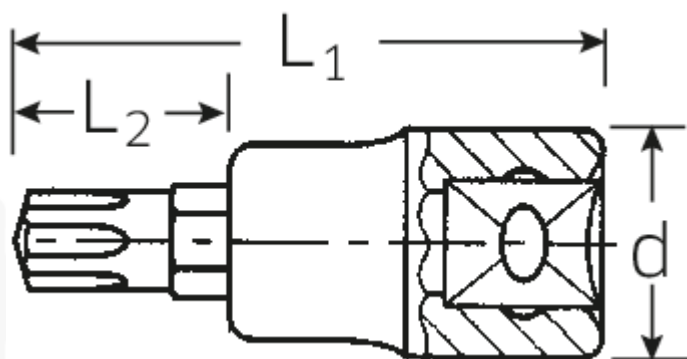

Schraubendrehereinsätze 1/2"

54CV

Art.No. 03090006
GTIN 4018754006588
Model 54 CV M 6

Bezeichnung. 1/2" Schraubendrehereinsatz Ribe-CV® L.60mm

Eigenschaften.

- für Innenkeilprofilschrauben (Ribe-CV®)
- Chrome-Alloy-Steel, verchromt

Technische Zeichnung.

Technische Attribute.

Antriebsvierkant innen (Zoll)	1/2"
d	22,7 mm
Größe Abtriebsprofil	M6
L1	60 mm
L2	22 mm

Logistikdaten.

Tiefe mm (IFS)	61
Breite mm (IFS)	23
Höhe mm (IFS)	23
Länge (verpackt, mm)	90
Breite (verpackt, mm)	90
Höhe (verpackt, mm)	23
Volumen (verpackt, dm3)	0.1863 dm3
Code	03090006
Gewicht (brutto, kg)	0,359
Gewicht PAP (kg)	0,000
Gewicht PVC (kg)	0,006
GTIN	4018754006588
Ursprungsland	GERMANY
Ursprungsregion	Nordrhein-Westfalen
WEEE/ElektroG	nicht ear-pflichtig
Zolltarifnr	82042000
Packnorm	5
Gewicht	71 g

Varianten.

Code	Artikelnr (ERP)	Bezeichnung	GTIN
03090005	54 CV M 5	1/2" Schraubendrehereinsatz Ribe-CV® L.60mm	4018754006571
03090006	54 CV M 6	1/2" Schraubendrehereinsatz Ribe-CV® L.60mm	4018754006588
03090007	54 CV M 7	1/2" Schraubendrehereinsatz Ribe-CV® L.60mm	4018754108596
03090008	54 CV M 8	1/2" Schraubendrehereinsatz Ribe-CV® L.60mm	4018754006595
03090009	54 CV M 9	1/2" Schraubendrehereinsatz Ribe-CV® L.60mm	4018754108602
03090010	54 CV M 10	1/2" Schraubendrehereinsatz Ribe-CV® L.60mm	4018754006601
03090012	54 CV M 12	1/2" Schraubendrehereinsatz Ribe-CV® L.60mm	4018754006618
03090013	54 CV M 13	1/2" Schraubendrehereinsatz Ribe-CV® L.60mm	4018754108619
03090014	54 CV M 14	1/2" Schraubendrehereinsatz Ribe-CV® L.60mm	4018754006625
03090016	54 CV M 16	1/2" Schraubendrehereinsatz Ribe-CV® L.63mm	4018754006632