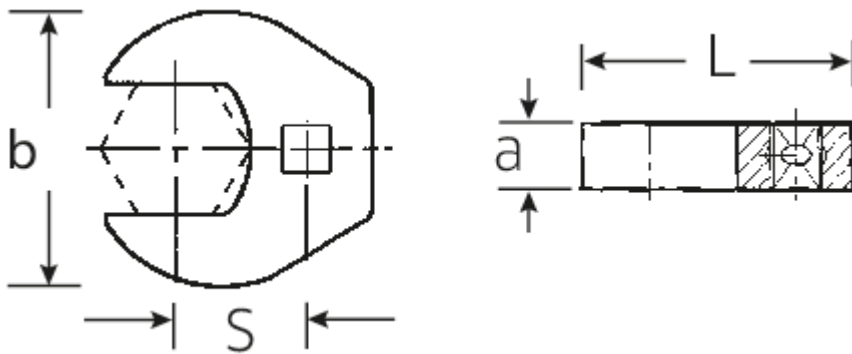

CROW-FOOT-Schlüssel heavy-duty, zöllig

540a HD

Art.No. 02501034

GTIN 4018754198078

Model 540A HD SW 9/16

Bezeichnung.

3/8" CROW-FOOT-Schlüssel heavy-duty SW 9/16" L.43,4mm

Eigenschaften.

Technische Zeichnung.

Technische Attribute.

a	11 mm
Antriebsvierkant innen (Zoll)	3/8"
Breite mm (b)	32 mm
Länge mm (L)	43,4 mm
S	26,8 mm
Schlüsselweite [Zoll]	9/16 "

Logistikdaten.

Tiefe mm (IFS)	35
Breite mm (IFS)	31
Höhe mm (IFS)	11
Länge (verpackt, mm)	60
Breite (verpackt, mm)	50
Höhe (verpackt, mm)	30
Volumen (verpackt, dm ³)	0.09 dm ³
Code	02501034
Gewicht (brutto, kg)	0,070
Gewicht PAP (kg)	0,000
Gewicht PVC (kg)	0,004
GTIN	4018754198078
Ursprungsland	GERMANY
Ursprungsregion	Nordrhein-Westfalen
WEEE/ElektroG	nicht ear-pflichtig
Zolltarifnr	82042000
Packnorm	1
Gewicht	52 g

Varianten.

Code	Artikelnr (ERP)	Bezeichnung	GTIN
02501024	540A HD SW 3/8	3/8" CROW-FOOT-Schlüssel heavy-duty SW 3/8" L.39mm	4018754285709
02501028	540A HD SW 7/16	3/8" CROW-FOOT-Schlüssel heavy-duty SW 7/16" L.40mm	4018754285716