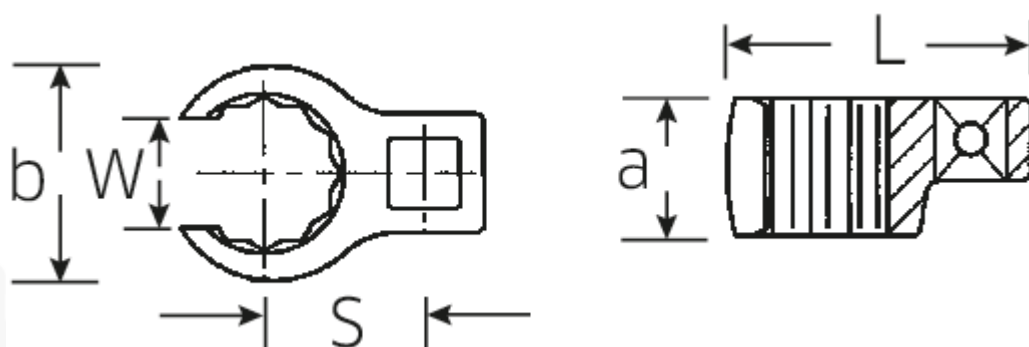

Technische Zeichnung.

Technische Attribute.

a 22,5 mm

Logistikdaten.

Tiefe mm (IFS) 60