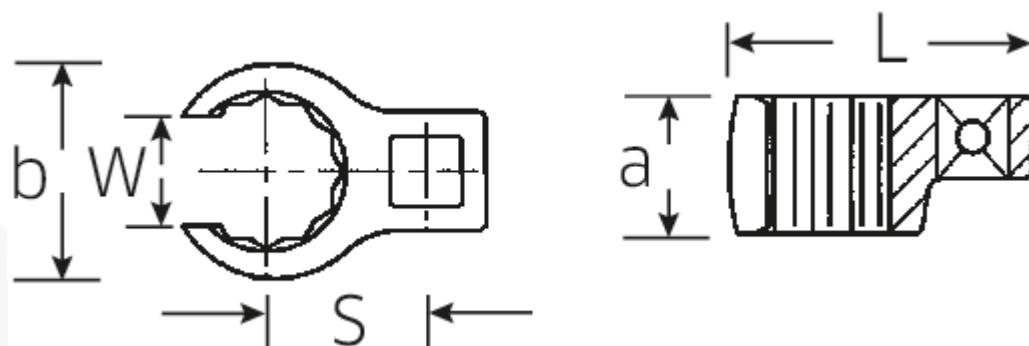

Technische Zeichnung.

Technische Attribute.

a 14 mm

Logistikdaten.

Tiefe mm (IFS) 30