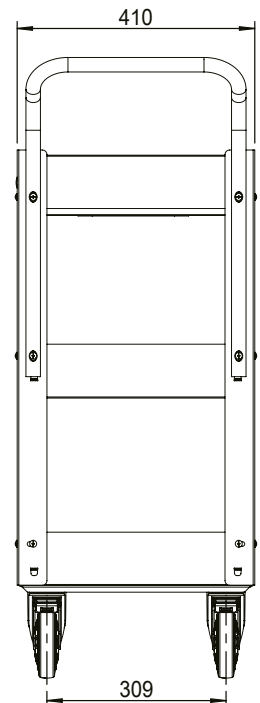

SERVICE TROLLEY 612 ST

Montageanleitung / installation manual
Code 81300612

Eine digitale Anleitung und weitere Infos finden Sie zum Download unter:
www.stahlwille.com/de_de/products/detail/829612

The digital instruction manual and additional details can be found here:
www.stahlwille.com/en_de/products/detail/829612

-  **A Bolt M6 x 12**
20 PCS
-  **B Bolt M8 x 25**
16 PCS
-  **C Nut M6**
24 PCS
-  **D Washer**
16 PCS
-  **E Bolt M6 x 40**
4 PCS

Schritt 1 / Step 1

16 x B
16 x D

Schritt 2 / Step 2

8 x A
8 x C

Schritt 3 / Step 3