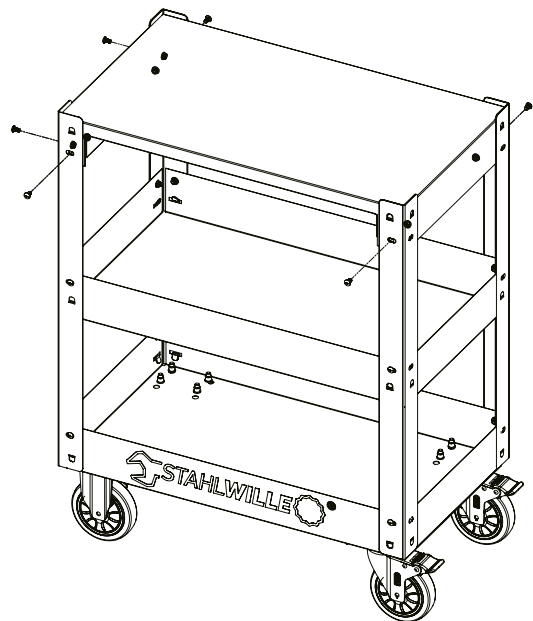

SERVICE TROLLEY 612 ST

Montageanleitung / installation manual
Code 81300612

Eine digitale Anleitung und weitere Infos finden Sie zum Download unter:
www.stahlwille.com/de_de/products/detail/829612

The digital instruction manual and additional details can be found here:
www.stahlwille.com/en_de/products/detail/829612

-  **A Bolt M6 x 12**
20 PCS
-  **B Bolt M8 x 25**
16 PCS
-  **C Nut M6**
24 PCS
-  **D Washer**
16 PCS
-  **E Bolt M6 x 40**
4 PCS

Schritt 1 / Step 1

16 x B
16 x D

Schritt 2 / Step 2

8 x A
8 x C

Schritt 3 / Step 3

6 x A
6 x C

Schritt 4 / Step 4

6 x A
6 x C

Schritt 5 / Step 5

4 x E
4 x C

Schritt 6 / Step 6

8 x A
8 x C

DE Schublade einsetzen und komplett einschieben, bis diese eingerastet ist.