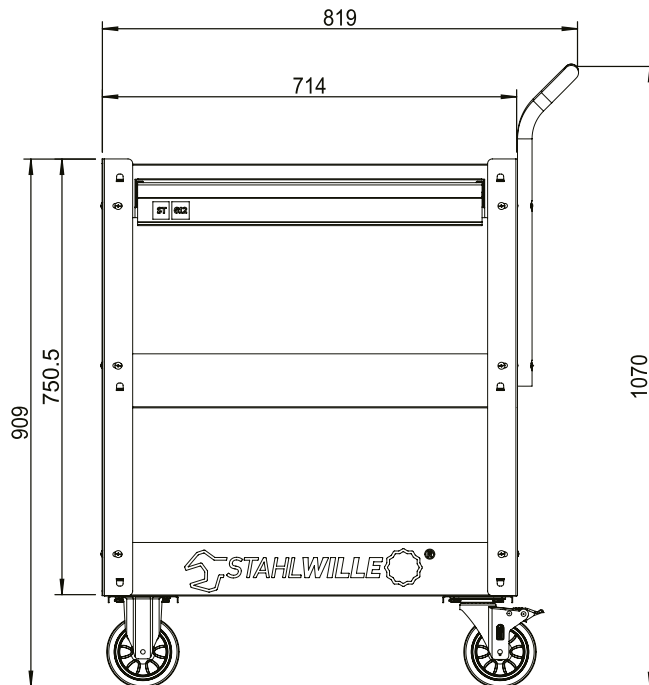

SERVICE TROLLEY 612 ST

Montageanleitung / installation manual
Code 81300612

Eine digitale Anleitung und weitere Infos finden Sie zum Download unter:
www.stahlwille.com/de_de/products/detail/829612

The digital instruction manual and additional details can be found here:
www.stahlwille.com/en_de/products/detail/829612

-  **A Bolt M6 x 12**
20 PCS
-  **B Bolt M8 x 25**
16 PCS
-  **C Nut M6**
24 PCS
-  **D Washer**
16 PCS
-  **E Bolt M6 x 40**
4 PCS

Schritt 1 / Step 1

16 x B
16 x D

Schritt 2 / Step 2

8 x A
8 x C

Schritt 3 / Step 3