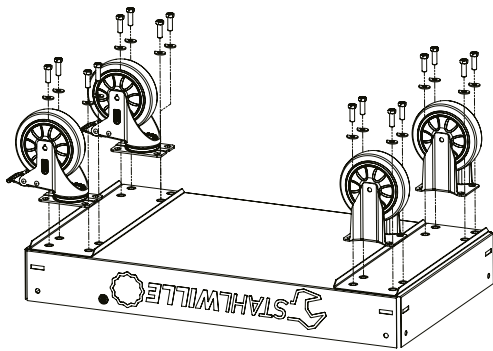

SERVICE TROLLEY 612 ST

Montageanleitung / installation manual
Code 81300612

Eine digitale Anleitung und weitere Infos finden Sie zum Download unter:
www.stahlwille.com/de_de/products/detail/829612

The digital instruction manual and additional details can be found here:
www.stahlwille.com/en_de/products/detail/829612

-  **A Bolt M6 x 12**
20 PCS
-  **B Bolt M8 x 25**
16 PCS
-  **C Nut M6**
24 PCS
-  **D Washer**
16 PCS
-  **E Bolt M6 x 40**
4 PCS

Schritt 1 / Step 1

16 x B
16 x D

Schritt 2 / Step 2

8 x A
8 x C

Schritt 3 / Step 3

6 x A
6 x C

Schritt 4 / Step 4

6 x A
6 x C

Schritt 5 / Step 5

4 x E
4 x C

Schritt 6 / Step 6

8 x A
8 x C

DE Schublade einsetzen und komplett einschieben, bis diese eingerastet ist.