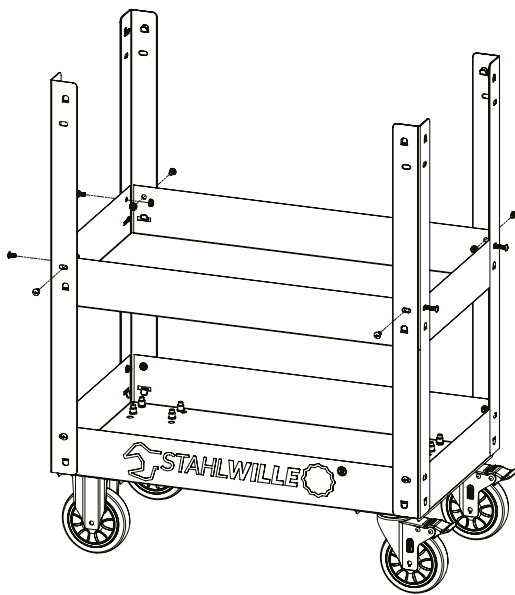

SERVICE TROLLEY 612 ST

Montageanleitung / installation manual
Code 81300612

Eine digitale Anleitung und weitere Infos finden Sie zum Download unter:
www.stahlwille.com/de_de/products/detail/829612

The digital instruction manual and additional details can be found here:
www.stahlwille.com/en_de/products/detail/829612

-  **A Bolt M6 x 12**
20 PCS
-  **B Bolt M8 x 25**
16 PCS
-  **C Nut M6**
24 PCS
-  **D Washer**
16 PCS
-  **E Bolt M6 x 40**
4 PCS

Schritt 1 / Step 1

16 x B
16 x D

Schritt 2 / Step 2

8 x A
8 x C

Schritt 3 / Step 3

6 x A
6 x C

Schritt 4 / Step 4

6 x A
6 x C

Schritt 5 / Step 5

4 x E
4 x C

Schritt 6 / Step 6

8 x A
8 x C

DE Schublade einsetzen und komplett einschieben, bis diese eingerastet ist.