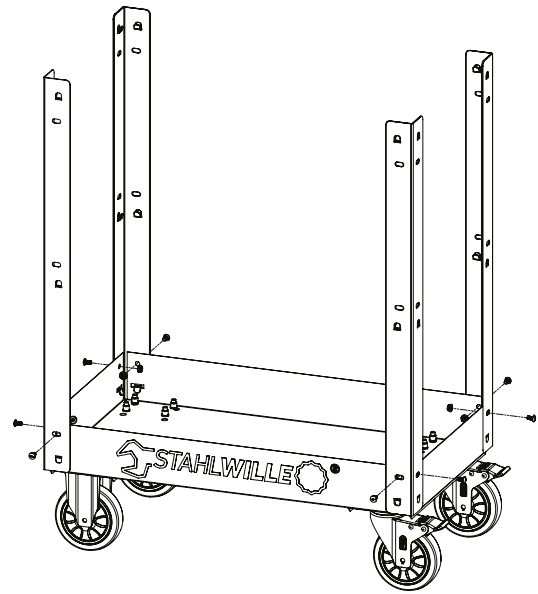

SERVICE TROLLEY 612 ST

Montageanleitung / installation manual
Code 81300612

Eine digitale Anleitung und weitere Infos finden Sie zum Download unter:
www.stahlwille.com/de_de/products/detail/829612

The digital instruction manual and additional details can be found here:
www.stahlwille.com/en_de/products/detail/829612

-  **A Bolt M6 x 12**
20 PCS
-  **B Bolt M8 x 25**
16 PCS
-  **C Nut M6**
24 PCS
-  **D Washer**
16 PCS
-  **E Bolt M6 x 40**
4 PCS

Schritt 1 / Step 1

16 x B
16 x D

Schritt 2 / Step 2

8 x A
8 x C

Schritt 3 / Step 3

6 x A
6 x C

Schritt 4 / Step 4

6 x A
6 x C

Schritt 5 / Step 5

4 x E
4 x C

Schritt 6 / Step 6

8 x A
8 x C

DE Schublade einsetzen und komplett einschieben, bis diese eingerastet ist.