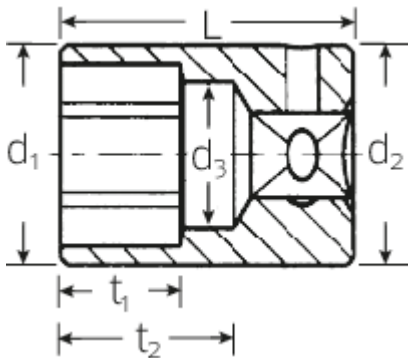

## Technische Attribute.

Abtriebsprofil	Doppelsechskant AS-Drive®
Antriebsvierkant innen (Zoll)	1/4"
d1	8,5 mm
d2	10,7 mm
d3	4,5 mm
Länge mm (L)	23 mm
Schlüsselweite [mm]	5,5 mm
t1	6 mm
t2	15 mm