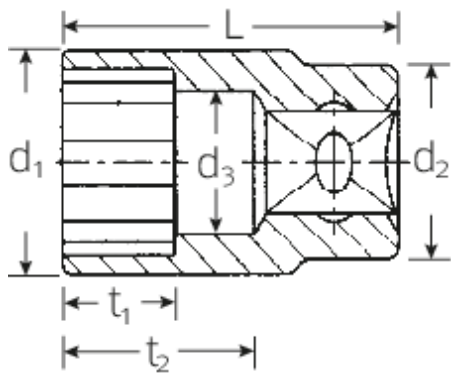

Steckschlüsseinsätze 3/8", zöllig

45a

Art.No. **02410042**
GTIN **4018754004294**
Model **45 A 13/16**

Bezeichnung. 3/8" Steckschlüsseinsatz SW 13/16" L.34mm

Eigenschaften.

- ASME B 107.1, Fed. Spec. GGG-W-641, SAE AS 954-E (Prüfwerte)
- HPQ®-Hochleistungsstahl, verchromt

Technische Zeichnung.

Technische Attribute.

Abtriebsprofil	Doppelsechskant AS-Drive®
Antriebsvierkant innen (Zoll)	3/8"
d1	27,2 mm
d2	20,5 mm
d3	19,4 mm
Länge mm (L)	34 mm
Schlüsselweite [Zoll]	13/16 "
t1	16,5 mm
t2	20,5 mm

Logistikdaten.

Tiefe mm (IFS)	29
Breite mm (IFS)	28
Höhe mm (IFS)	28
Länge (verpackt, mm)	141
Breite (verpackt, mm)	29
Höhe (verpackt, mm)	30
Volumen (verpackt, dm3)	0.12267 dm3
Code	02410042
Gewicht (brutto, kg)	0,310
Gewicht PAP (kg)	0,000
Gewicht PVC (kg)	0,005
GTIN	4018754004294
Ursprungsland	GERMANY
Ursprungsregion	Nordrhein-Westfalen
WEEE/ElektroG	nicht ear-pflichtig
Zolltarifnr	82042000
Packnorm	5
Gewicht	52 g

Varianten.

Code	Artikelnr (ERP)	Bezeichnung	GTIN
02410016	45 A 1/4	3/8" Steckschlüsseleinsatz SW 1/4" L.24mm	4018754004195
02410020	45 A 5/16	3/8" Steckschlüsseleinsatz SW 5/16" L.25mm	4018754004201
02410022	45 A 11/32	3/8" Steckschlüsseleinsatz SW 11/32" L.25mm	4018754004218