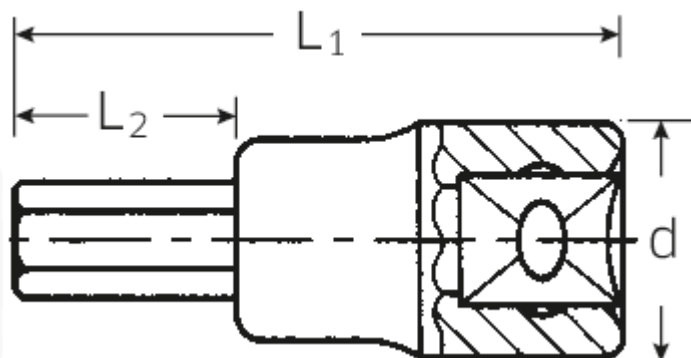

## INHEX-Schraubendrehereinsätze 3/8", metrisch

49

Art.No. 02050004  
GTIN 4018754002573  
Model 49 4

**Bezeichnung.** INHEX-Schraubendrehereinsatz 3/8" 4mm L.52mm

**Eigenschaften.**

- für Innensechskantschrauben
- DIN 7422
- Chrome-Alloy-Steel, verchromt

### Technische Zeichnung.

## Technische Attribute.

<b>Abtriebsprofil</b>	Sechskant
<b>Abtriebssechskant außen (mm)</b>	4 mm
<b>Antriebsvierkant innen (Zoll)</b>	3/8"
<b>d</b>	17,8 mm
<b>L1</b>	52 mm
<b>L2</b>	20 mm

## Varianten.

Code	Artikelnr (ERP)	Bezeichnung	GTIN
02050003	49 3	INHEX-Schraubendrehereinsatz 3/8" 3mm L.52mm	4018754002566
02050004	49 4	INHEX-Schraubendrehereinsatz 3/8" 4mm L.52mm	4018754002573
02050005	49 5	INHEX-Schraubendrehereinsatz 3/8" 5mm L.52mm	4018754002580
02050006	49 6	INHEX-Schraubendrehereinsatz 3/8" 6mm L.52mm	4018754002597
02050007	49 7	INHEX-Schraubendrehereinsatz 3/8" 7mm L.52mm	4018754002603
02050008	49 8	INHEX-Schraubendrehereinsatz 3/8" 8mm L.52mm	4018754002610
02050010	49 10	INHEX-Schraubendrehereinsatz 3/8" 10mm L.52mm	4018754002627