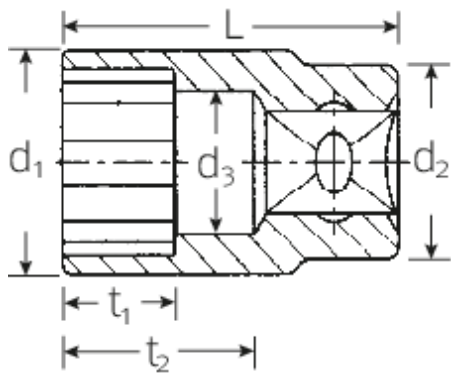

Steckschlüsseinsätze 3/8", metrisch

45

Art.No. 02010020
GTIN 4018754002030
Model 45 20

Bezeichnung.

3/8" Steckschlüsseinsatz SW 20mm L.34mm

Eigenschaften.

- DIN 3124/ISO 2725-1, ASME B 107.5M, DIN EN 3709
- HPQ®-Hochleistungsstahl, verchromt

Technische Zeichnung.

Technische Attribute.

Abtriebsprofil	Doppelsechskant AS-Drive®
Antriebsvierkant innen (Zoll)	3/8"
d1	26,2 mm
d2	20 mm
d3	19 mm
Länge mm (L)	34 mm
Schlüsselweite [mm]	20 mm
t1	15,5 mm
t2	20,7 mm

Logistikdaten.

Tiefe mm (IFS)	29
Breite mm (IFS)	27
Höhe mm (IFS)	27
Länge (verpackt, mm)	136
Breite (verpackt, mm)	28
Höhe (verpackt, mm)	30
Volumen (verpackt, dm ³)	0.11424 dm ³
Code	02010020
Gewicht (brutto, kg)	0,305
Gewicht PAP (kg)	0,000
Gewicht PVC (kg)	0,005
GTIN	4018754002030
Ursprungsland	GERMANY
Ursprungsregion	Nordrhein-Westfalen
WEEE/ElektroG	nicht ear-pflichtig
Zolltarifnr	82042000
Packnorm	5
Gewicht	51 g

Varianten.

Code	Artikelnr (ERP)	Bezeichnung	GTIN
02010007	45 7	3/8" Steckschlüsseleinsatz SW 7mm L.24mm	4018754001903
02010008	45 8	3/8" Steckschlüsseleinsatz SW 8mm L.25mm	4018754001910
02010009	45 9	3/8" Steckschlüsseleinsatz SW 9mm L.25mm	4018754001927