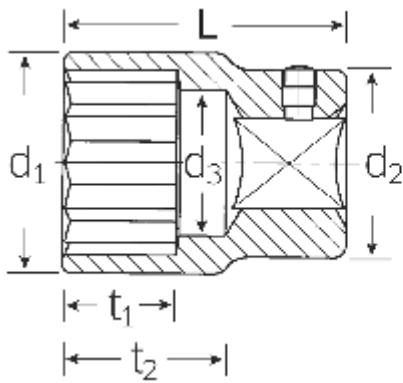

Steckschlüsseinsätze zöllig, 3/4"

55a

Art.No. 05410058
GTIN 4018754009398
Model 55 A 1 5/16

Bezeichnung.

3/4" Steckschlüsseinsatz SW 1 5/16" L.59mm

Eigenschaften.

- SAE AS 954-E (Prüfwerte), ASME B 107.1
- AS-drive und HPQ®-Hochleistungsstahl bis 1 1/2", verchromt

Technische Zeichnung.

Technische Attribute.

Abtriebsprofil	Doppelsechskant AS-Drive®
Antriebsvierkant innen (Zoll)	3/4"
d1	46,5 mm
d2	40 mm
d3	32,1 mm
Länge mm (L)	59 mm
Schlüsselweite [Zoll]	1 5/16 "
t1	24 mm
t2	33,1 mm

Logistikdaten.

Tiefe mm (IFS)	59
Breite mm (IFS)	47
Höhe mm (IFS)	47
Länge (verpackt, mm)	100
Breite (verpackt, mm)	70
Höhe (verpackt, mm)	48
Volumen (verpackt, dm3)	0.336 dm3
Code	05410058
Gewicht (brutto, kg)	0,700
Gewicht PAP (kg)	0,000
Gewicht PVC (kg)	0,006
GTIN	4018754009398
Ursprungsland	GERMANY
Ursprungsregion	Nordrhein-Westfalen
WEEE/ElektroG	nicht ear-pflichtig
Zolltarifnr	82042000
Packnorm	2
Gewicht	348 g