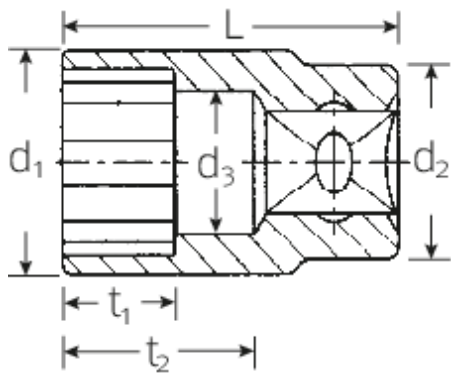

Steckschlüsseinsätze 3/8", metrisch

45

Art.No. 02010015
GTIN 4018754001989
Model 45 15

Bezeichnung.

3/8" Steckschlüsseinsatz SW 15mm L.31mm

Eigenschaften.

- DIN 3124/ISO 2725-1, ASME B 107.5M, DIN EN 3709
- HPQ®-Hochleistungsstahl, verchromt

Technische Zeichnung.

Technische Attribute.

Abtriebsprofil	Doppelsechskant AS-Drive®
Antriebsvierkant innen (Zoll)	3/8"
d1	20,6 mm
d2	19 mm
d3	14 mm
Höhe mm (h)	21 mm
Länge mm (L)	31 mm
Schlüsselweite [mm]	15 mm
t1	12,5 mm
t2	19,2 mm

Logistikdaten.

Tiefe mm (IFS)	25
Breite mm (IFS)	21
Höhe mm (IFS)	21
Länge (verpackt, mm)	106
Breite (verpackt, mm)	43
Höhe (verpackt, mm)	26
Volumen (verpackt, dm ³)	0.118508 dm ³
Code	02010015
Gewicht (brutto, kg)	0,405
Gewicht PAP (kg)	0,000
Gewicht PVC (kg)	0,005
GTIN	4018754001989
Ursprungsland	GERMANY
Ursprungsregion	Nordrhein-Westfalen
WEEE/ElektroG	nicht ear-pflichtig
Zolltarifnr	82042000
Packnorm	10
Gewicht	40 g

Varianten.

Code	Artikelnr (ERP)	Bezeichnung	GTIN
02010007	45 7	3/8" Steckschlüsseleinsatz SW 7mm L.24mm	4018754001903
02010008	45 8	3/8" Steckschlüsseleinsatz SW 8mm L.25mm	4018754001910
02010009	45 9	3/8" Steckschlüsseleinsatz SW 9mm L.25mm	4018754001927