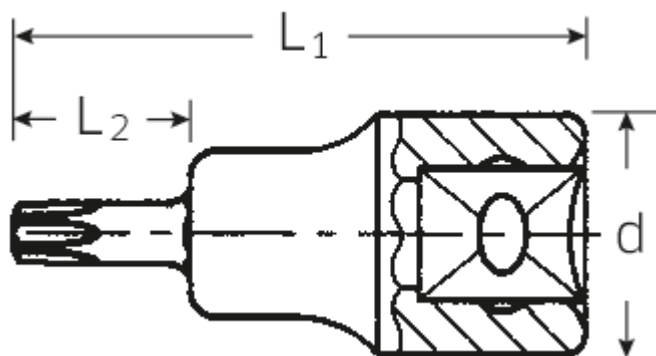

TORX®-Schraubendrehereinsätze 3/8"

49TX

Art.No. 02100025
GTIN 4018754002849
Model 49 TX T 25

Bezeichnung. 3/8" Schraubendrehereinsatz L.49mm

Eigenschaften.

- für Innen TORX®-Schrauben
- Chrome-Alloy-Steel, verchromt

Technische Zeichnung.

Technische Attribute.

| | |
|-------------------------------|---------|
| Abtriebsprofil | TORX® |
| Antriebsvierkant innen (Zoll) | 3/8" |
| d | 17,8 mm |
| Größe Abtriebsprofil | T25 |
| L1 | 49 mm |
| L2 | 17 mm |
| Länge mm (L) | 50 mm |