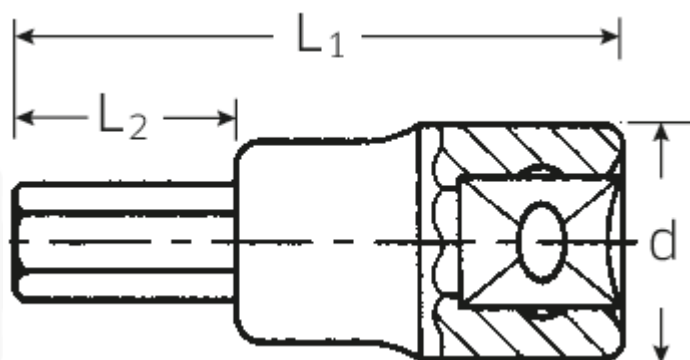

INHEX-Schraubendrehereinsätze 3/8", metrisch

49

Art.No. 02050003
GTIN 4018754002566
Model 49 3

Bezeichnung. INHEX-Schraubendrehereinsatz 3/8" 3mm L.52mm

Eigenschaften.

- für Innensechskantschrauben
- DIN 7422
- Chrome-Alloy-Steel, verchromt

Technische Zeichnung.

Technische Attribute.

| | |
|--------------------------------------|-----------|
| Abtriebsprofil | Sechskant |
| Abtriebssechskant außen (mm) | 3 mm |
| Antriebsvierkant innen (Zoll) | 3/8" |
| d | 17,8 mm |
| L1 | 52 mm |
| L2 | 20 mm |

Logistikdaten.

| | |
|--------------------------------|---------------------|
| Tiefe mm (IFS) | 52 |
| Breite mm (IFS) | 19 |
| Höhe mm (IFS) | 19 |
| Länge (verpackt, mm) | 80 |
| Breite (verpackt, mm) | 60 |
| Höhe (verpackt, mm) | 19 |
| Volumen (verpackt, dm3) | 0.0912 dm3 |
| Code | 02050003 |
| Gewicht (brutto, kg) | 0,196 |
| Gewicht PAP (kg) | 0,000 |
| Gewicht PVC (kg) | 0,003 |
| GTIN | 4018754002566 |
| Ursprungsland | GERMANY |
| Ursprungsregion | Nordrhein-Westfalen |
| WEEE/ElektroG | nicht ear-pflichtig |
| Zolltarifnr | 82042000 |
| Packnorm | 5 |
| Gewicht | 38 g |

Varianten.

| Code | Artikelnr (ERP) | Bezeichnung | GTIN |
|----------|-----------------|--|---------------|
| 02050003 | 49 3 | INHEX-Schraubendrehereinsatz 3/8" 3mm L.52mm | 4018754002566 |
| 02050004 | 49 4 | INHEX-Schraubendrehereinsatz 3/8" 4mm L.52mm | 4018754002573 |
| 02050005 | 49 5 | INHEX-Schraubendrehereinsatz 3/8" 5mm L.52mm | 4018754002580 |
| 02050006 | 49 6 | INHEX-Schraubendrehereinsatz 3/8" 6mm L.52mm | 4018754002597 |
| 02050007 | 49 7 | INHEX-Schraubendrehereinsatz 3/8" 7mm L.52mm | 4018754002603 |
| 02050008 | 49 8 | INHEX-Schraubendrehereinsatz 3/8" 8mm L.52mm | 4018754002610 |
| 02050010 | 49 10 | INHEX-Schraubendrehereinsatz 3/8" 10mm L.52mm | 4018754002627 |