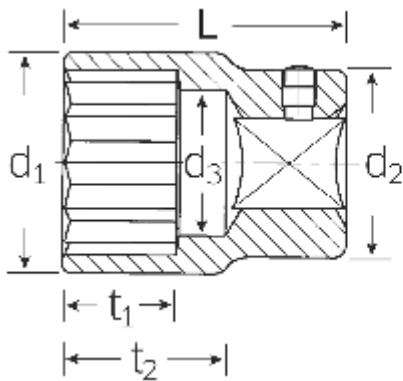

Steckschlüsseinsätze zöllig, 3/4"

55a

Art.No. 05410067
GTIN 4018754009459
Model 55 A 1 11/16

Bezeichnung. 3/4" Steckschlüsseinsatz SW 1 11/16" L.70mm

Eigenschaften.

- SAE AS 954-E (Prüfwerte), ASME B 107.1
- AS-drive und HPQ®-Hochleistungsstahl bis 1 1/2", verchromt

Technische Zeichnung.

Technische Attribute.

Abtriebsprofil	Doppelsechskant AS-Drive®
Antriebsvierkant innen (Zoll)	3/4"
d1	58 mm
d2	40 mm
d3	33 mm
Länge mm (L)	70 mm
Schlüsselweite [Zoll]	1 11/16 "
t1	32 mm
t2	40,5 mm

Logistikdaten.

Tiefe mm (IFS)	70
Breite mm (IFS)	58
Höhe mm (IFS)	58
Länge (verpackt, mm)	110
Breite (verpackt, mm)	110
Höhe (verpackt, mm)	59
Volumen (verpackt, dm3)	0.7139 dm3
Code	05410067
Gewicht (brutto, kg)	0,535
Gewicht PAP (kg)	0,000
Gewicht PVC (kg)	0,006
GTIN	4018754009459
Ursprungsland	GERMANY
Ursprungsregion	Nordrhein-Westfalen
WEEE/ElektroG	nicht ear-pflichtig
Zolltarifnr	82042000
Packnorm	1
Gewicht	524 g