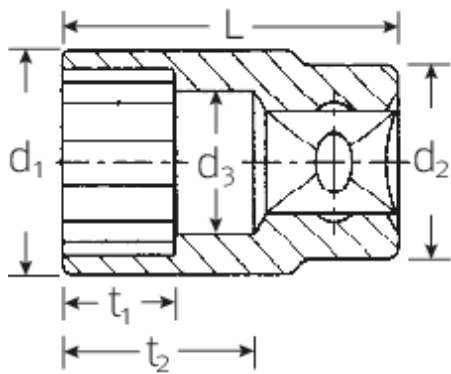

Steckschlüsseinsätze 3/8", metrisch

45

Art.No. 02010017
GTIN 4018754002009
Model 45 17

Bezeichnung.

3/8" Steckschlüsseinsatz SW 17mm L.31mm

Eigenschaften.

- DIN 3124/ISO 2725-1, ASME B 107.5M, DIN EN 3709
- HPQ®-Hochleistungsstahl, verchromt

Technische Zeichnung.

Technische Attribute.

Abtriebsprofil	Doppelsechskant AS-Drive®
Antriebsvierkant innen (Zoll)	3/8"
d1	23 mm
d2	19 mm
d3	16 mm
Höhe mm (h)	23 mm
Länge mm (L)	31 mm
Schlüsselweite [mm]	17 mm
t1	12,5 mm
t2	18,6 mm

Varianten.

Code	Artikelnr (ERP)	Bezeichnung	GTIN
02010007	45 7	3/8" Steckschlüsseleinsatz SW 7mm L.24mm	4018754001903
02010008	45 8	3/8" Steckschlüsseleinsatz SW 8mm L.25mm	4018754001910
02010009	45 9	3/8" Steckschlüsseleinsatz SW 9mm L.25mm	4018754001927