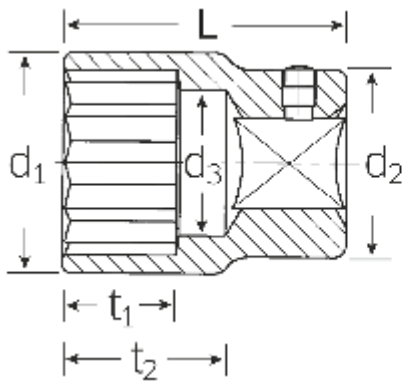

## Steckschlüsseinsätze zöllig, 3/4"

55a

Art.No. 05410046  
GTIN 4018754009329  
Model 55 A 15/16

**Bezeichnung.** 3/4" Steckschlüsseinsatz SW 15/16" L.51mm

**Eigenschaften.**

- SAE AS 954-E (Prüfwerte), ASME B 107.1
- AS-drive und HPQ®-Hochleistungsstahl bis 1 1/2", verchromt

## Technische Attribute.

Abtriebsprofil	Doppelsechskant AS-Drive®
Antriebsvierkant innen (Zoll)	3/4"
d1	34 mm
d2	34,7 mm
d3	22,5 mm
Länge mm (L)	51 mm
Schlüsselweite [Zoll]	15/16 "
t1	18,5 mm
t2	24,2 mm

## Logistikdaten.

Tiefe mm (IFS)	52
Breite mm (IFS)	38
Höhe mm (IFS)	38
Länge (verpackt, mm)	85
Breite (verpackt, mm)	61
Höhe (verpackt, mm)	40
Volumen (verpackt, dm <sup>3</sup> )	0.2074 dm <sup>3</sup>
Code	05410046
Gewicht (brutto, kg)	0,395
Gewicht PAP (kg)	0,000
Gewicht PVC (kg)	0,005
GTIN	4018754009329
Ursprungsland	GERMANY
Ursprungsregion	Nordrhein-Westfalen
WEEE/ElektroG	nicht ear-pflichtig
Zolltarifnr	82042000
Packnorm	2
Gewicht	248 g