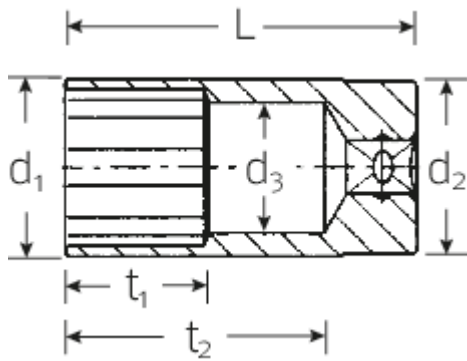

Steckschlüsseinsätze 3/8", zöllig, lang

46a

Art.No. 02420038
GTIN 4018754004379
Model 46 A 11/16

Bezeichnung.

3/8" Steckschlüsseinsatz SW 11/16" L.65mm

Eigenschaften.

- lang
- ASME B 107.1, Fed. Spec. GGG-W-641, SAE AS 954-E
- HPQ®-Hochleistungsstahl, verchromt

Technische Zeichnung.

Technische Attribute.

Abtriebsprofil	Doppelsechskant AS-Drive®
Antriebsvierkant innen (Zoll)	3/8"
d1	23,4 mm
d2	21,5 mm
d3	16,3 mm
Höhe mm (h)	24 mm
Länge mm (L)	65 mm
Schlüsselweite [Zoll]	11/16 "
t1	30 mm
t2	52,5 mm

Logistikdaten.

Tiefe mm (IFS)	65
Breite mm (IFS)	24
Höhe mm (IFS)	24
Länge (verpackt, mm)	121
Breite (verpackt, mm)	68
Höhe (verpackt, mm)	25
Volumen (verpackt, dm3)	0.2057 dm3
Code	02420038
Gewicht (brutto, kg)	0,490
Gewicht PAP (kg)	0,000
Gewicht PVC (kg)	0,006
GTIN	4018754004379
Ursprungsland	GERMANY
Ursprungsregion	Nordrhein-Westfalen
WEEE/ElektroG	nicht ear-pflichtig
Zolltarifnr	82042000
Packnorm	5
Gewicht	114 g