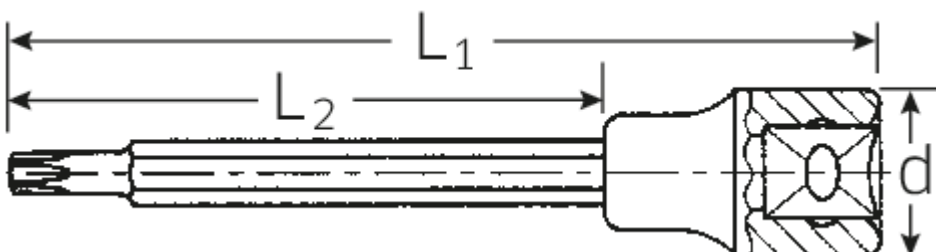

TORX®-Schraubendrehereinsätze 1/2", extra lang

1054TX/2054TX

Art.No. 03131070
GTIN 4018754006786
Model 1054 TX T 70

Bezeichnung. 1/2" Schraubendrehereinsatz L.107mm

Eigenschaften.

- für Innen TORX®-Schrauben
- extra lang
- Chrome-Alloy-Steel, verchromt

Technische Zeichnung.

Technische Attribute.

Abtriebsprofil

TORX®

Logistikdaten.

Tiefe mm (IFS)

107

Antriebsvierkant innen (Zoll)	1/2"	Breite mm (IFS)	24
d	23,7 mm	Höhe mm (IFS)	24
Größe Abtriebsprofil	T70	Länge (verpackt, mm)	140
L1	107 mm	Breite (verpackt, mm)	60
L2	67 mm	Höhe (verpackt, mm)	40
Länge mm (L)	107 mm	Volumen (verpackt, dm3)	0.336 dm3
		Code	03131070
		Gewicht (brutto, kg)	1,005
		Gewicht PAP (kg)	0,000
		Gewicht PVC (kg)	0,007
		GTIN	4018754006786
		Ursprungsland	GERMANY
		Ursprungsregion	Nordrhein-Westfalen
		WEEE/ElektroG	nicht ear-pflichtig
		Zolltarifnr	82042000
		Packnorm	5
		Gewicht	201 g

Varianten.

Code	Artikelnr (ERP)	Bezeichnung	GTIN
03131070	1054 TX T 70	1/2" Schraubendrehereinsatz L.107mm	4018754006786
03131230	1054 TX T 30	1/2" Schraubendrehereinsatz L.120mm	4018754006793
03131240	1054 TX T 40	1/2" Schraubendrehereinsatz L.120mm	4018754006809
03131245	1054 TX T 45	1/2" Schraubendrehereinsatz L.120mm	4018754006816
03131440	2054 TX T 40	1/2" Schraubendrehereinsatz L.140mm	4018754006823
03131445	2054 TX T 45	1/2" Schraubendrehereinsatz L.140mm	4018754006830
03131450	1054 TX T 50	1/2" Schraubendrehereinsatz L.140mm	4018754006847
03131455	1054 TX T 55	1/2" Schraubendrehereinsatz L.140mm	4018754006854
03131460	1054 TX T 60	1/2" Schraubendrehereinsatz L.140mm	4018754006861