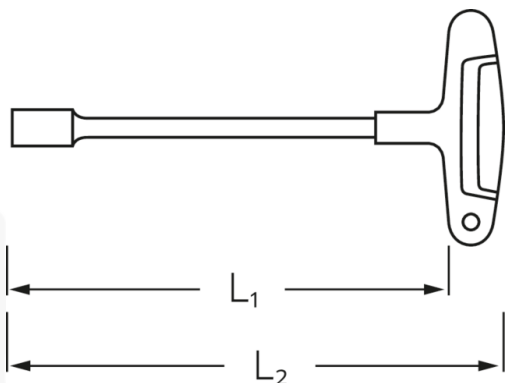

Sechskant-Steckschlüssel 3K-Griff

12507-3K

Art.No. 43233080
GTIN 4018754319305
Model 12507-3K 8

Bezeichnung. Sechskant-Steckschlüssel SW 8mm L.200mm

Eigenschaften.

- mit 3-Komponenten-Quergriff
- Chrom-Vanadium, mattverchromt

Technische Zeichnung.

Technische Attribute.

L1	200 mm
L2	234 mm
Schlüsselweite [mm]	8 mm

Logistikdaten.

Tiefe mm (IFS)	240
Breite mm (IFS)	120
Höhe mm (IFS)	28
Länge (verpackt, mm)	410
Breite (verpackt, mm)	200
Höhe (verpackt, mm)	91
Volumen (verpackt, dm3)	7.462 dm3
Code	43233080
Gewicht (brutto, kg)	1,250
Gewicht PAP (kg)	0,000
Gewicht PVC (kg)	0,016
GTIN	4018754319305
Ursprungsland	GERMANY
Ursprungsregion	Nordrhein-Westfalen
WEEE/ElektroG	nicht ear-pflichtig
Zolltarifnr	82041100
Packnorm	10
Gewicht	135 g

Varianten.

Code	Artikelnr (ERP)	Bezeichnung	GTIN
43233060	12507-3K 6	Sechskant-Steckschlüssel SW 6mm L.200mm	4018754319282
43233070	12507-3K 7	Sechskant-Steckschlüssel SW 7mm L.200mm	4018754319299
43233080	12507-3K 8	Sechskant-Steckschlüssel SW 8mm L.200mm	4018754319305
43233090	12507-3K 9	Sechskant-Steckschlüssel SW 9mm L.200mm	4018754319312
43233100	12507-3K 10	Sechskant-Steckschlüssel SW 10mm L.200mm	4018754319329
43233110	12507-3K 11	Sechskant-Steckschlüssel SW 11mm L.200mm	4018754319336
43233120	12507-3K 12	Sechskant-Steckschlüssel SW 12mm L.200mm	4018754319343
43233130	12507-3K 13	Sechskant-Steckschlüssel SW 13mm L.200mm	4018754319350