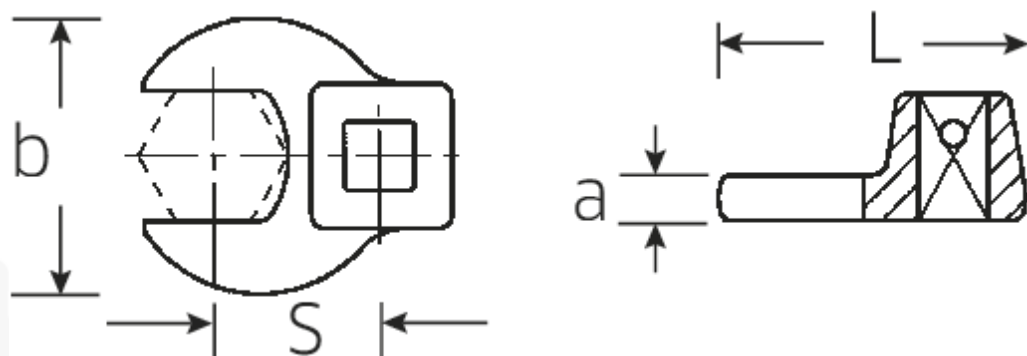

Technische Zeichnung.

Technische Attribute.

a 8 mm

Logistikdaten.

Tiefe mm (IFS) 54