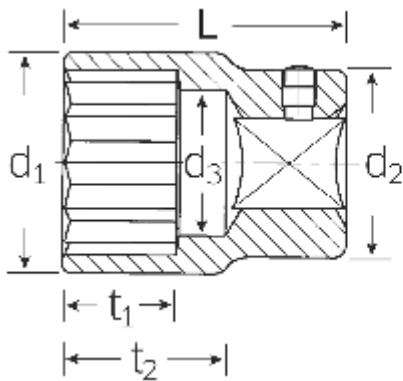

Steckschlüsseinsätze zöllig, 3/4"

55a

Art.No. 05410064
GTIN 4018754009428
Model 55 A 1 1/2

Bezeichnung. 3/4" Steckschlüsseinsatz SW 1 1/2" L.64mm

Eigenschaften.

- SAE AS 954-E (Prüfwerte), ASME B 107.1
- AS-drive und HPQ®-Hochleistungsstahl bis 1 1/2", verchromt

Technische Zeichnung.

Technische Attribute.

Abtriebsprofil	Doppelsechskant AS-Drive®
Antriebsvierkant innen (Zoll)	3/4"
d1	52 mm
d2	40,5 mm
d3	36,8 mm
Länge mm (L)	64 mm
Schlüsselweite [Zoll]	1 1/2 "
t1	30 mm
t2	36,8 mm

Logistikdaten.

Tiefe mm (IFS)	64
Breite mm (IFS)	53
Höhe mm (IFS)	53
Länge (verpackt, mm)	105
Breite (verpackt, mm)	75
Höhe (verpackt, mm)	53
Volumen (verpackt, dm3)	0.417375 dm3
Code	05410064
Gewicht (brutto, kg)	0,835
Gewicht PAP (kg)	0,000
Gewicht PVC (kg)	0,008
GTIN	4018754009428
Ursprungsland	GERMANY
Ursprungsregion	Nordrhein-Westfalen
WEEE/ElektroG	nicht ear-pflichtig
Zolltarifnr	82042000
Packnorm	2
Gewicht	415 g