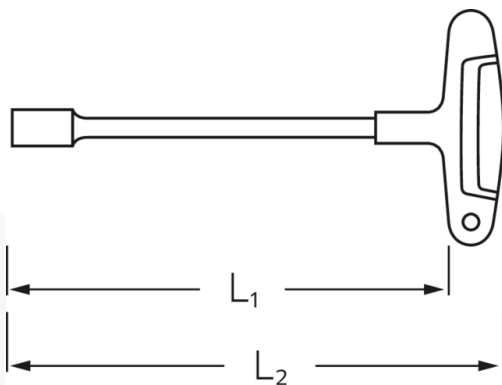

Sechskant-Steckschlüssel 3K-Griff

12507-3K

Art.No. **43233090**
GTIN **4018754319312**
Model **12507-3K 9**

Bezeichnung. Sechskant-Steckschlüssel SW 9mm L.200mm

Eigenschaften.

- mit 3-Komponenten-Quergriff
- Chrom-Vanadium, mattverchromt

Technische Zeichnung.

Technische Attribute.

L1	200 mm
L2	234 mm
Schlüsselweite [mm]	9 mm

Logistikdaten.

Tiefe mm (IFS)	237
Breite mm (IFS)	120
Höhe mm (IFS)	28
Länge (verpackt, mm)	410
Breite (verpackt, mm)	200
Höhe (verpackt, mm)	90
Volumen (verpackt, dm3)	7.38 dm3
Code	43233090
Gewicht (brutto, kg)	1,438
Gewicht PAP (kg)	0,000
Gewicht PVC (kg)	0,016
GTIN	4018754319312
Ursprungsland	GERMANY
Ursprungsregion	Nordrhein-Westfalen
WEEE/ElektroG	nicht ear-pflichtig
Zolltarifnr	82041100
Packnorm	10
Gewicht	137 g

Varianten.

Code	Artikelnr (ERP)	Bezeichnung	GTIN
43233060	12507-3K 6	Sechskant-Steckschlüssel SW 6mm L.200mm	4018754319282
43233070	12507-3K 7	Sechskant-Steckschlüssel SW 7mm L.200mm	4018754319299
43233080	12507-3K 8	Sechskant-Steckschlüssel SW 8mm L.200mm	4018754319305
43233090	12507-3K 9	Sechskant-Steckschlüssel SW 9mm L.200mm	4018754319312
43233100	12507-3K 10	Sechskant-Steckschlüssel SW 10mm L.200mm	4018754319329
43233110	12507-3K 11	Sechskant-Steckschlüssel SW 11mm L.200mm	4018754319336
43233120	12507-3K 12	Sechskant-Steckschlüssel SW 12mm L.200mm	4018754319343
43233130	12507-3K 13	Sechskant-Steckschlüssel SW 13mm L.200mm	4018754319350