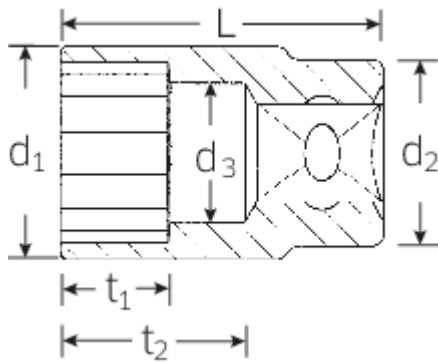

Steckschlüsseinsätze 1/2", metrisch

50

Art.No. 03010024

GTIN 4018754005321

Model 50 24

Bezeichnung.

1/2" Steckschlüsseinsatz SW 24mm L.42mm

Eigenschaften.

Technische Zeichnung.

Technische Attribute.

Abtriebsprofil	Doppelsechskant AS-Drive®
Antriebsvierkant innen (Zoll)	1/2"
d1	32 mm
d2	26 mm
d3	21 mm
Höhe mm (h)	33 mm
Länge mm (L)	42 mm
Schlüsselweite [mm]	24 mm
t1	18,5 mm
t2	24,9 mm

Logistikdaten.

Tiefe mm (IFS)	42
Breite mm (IFS)	33
Höhe mm (IFS)	33
Länge (verpackt, mm)	165
Breite (verpackt, mm)	35
Höhe (verpackt, mm)	44
Volumen (verpackt, dm3)	0.2541 dm3
Code	03010024
Gewicht (brutto, kg)	0,565
Gewicht PAP (kg)	0,000
Gewicht PVC (kg)	0,006
GTIN	4018754005321
Ursprungsland	GERMANY
Ursprungsregion	Nordrhein-Westfalen
WEEE/ElektroG	nicht ear-pflichtig
Zolltarifnr	82042000
Packnorm	5
Gewicht	117 g

Varianten.

Code	Artikelnr (ERP)	Bezeichnung	GTIN
03010008	50 8	1/2" Steckschlüsseleinsatz SW 8mm L.38mm	4018754005161
03010009	50 9	1/2" Steckschlüsseleinsatz SW 9mm L.38mm	4018754005178
03010010	50 10	1/2" Steckschlüsseleinsatz SW 10mm L.38mm	4018754005185