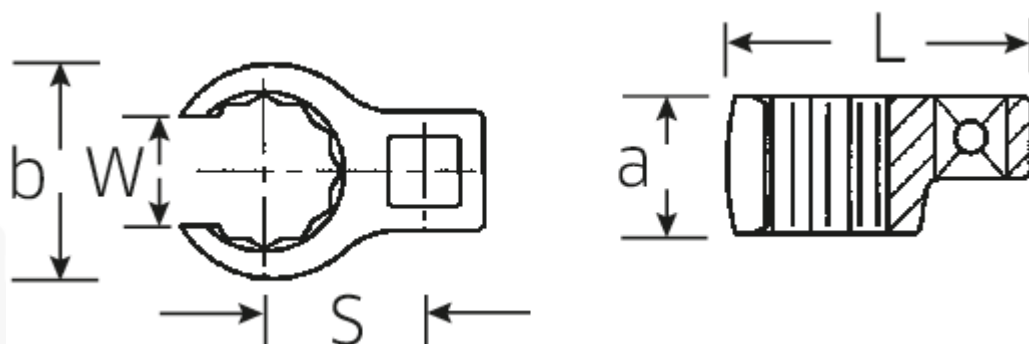

Technische Zeichnung.

Technische Attribute.

a 22,5 mm

Logistikdaten.

Tiefe mm (IFS) 62