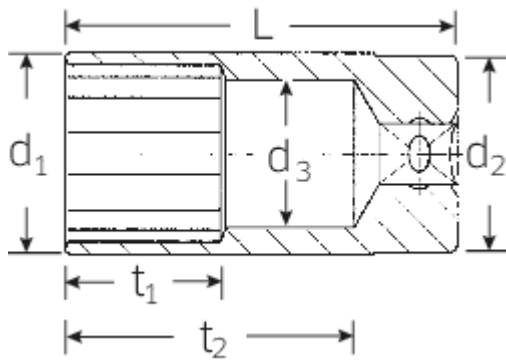

Steckschlüsseinsätze 1/2", metrisch, lang

51

Art.No. 03020021
GTIN 4018754005642
Model 51 21

Bezeichnung.

1/2" Steckschlüsseinsatz SW 21mm L.83mm

Eigenschaften.

- lang
- DIN 3124/ISO 2725-1, DIN EN 3710, DIN EN 3709, ASME B 107.5M
- HPQ®-Hochleistungsstahl, verchromt
- Gr. 16-5/8, 20,8: mit Gummieinsatz für Zündkerzen

Technische Zeichnung.

Technische Attribute.

Abtriebsprofil	Doppelsechskant AS-Drive®
Antriebsvierkant innen (Zoll)	1/2"
d1	28,7 mm
d2	26,5 mm
d3	20 mm
Länge mm (L)	83 mm
Schlüsselweite [mm und Zoll]	21
t1	35 mm
t2	66,2 mm

Logistikdaten.

Tiefe mm (IFS)	83
Breite mm (IFS)	29
Höhe mm (IFS)	29
Länge (verpackt, mm)	147
Breite (verpackt, mm)	90
Höhe (verpackt, mm)	59
Volumen (verpackt, dm3)	0.78057 dm3
Code	03020021
Gewicht (brutto, kg)	1,933
Gewicht PAP (kg)	0,000
Gewicht PVC (kg)	0,011
GTIN	4018754005642
Ursprungsland	GERMANY
Ursprungsregion	Nordrhein-Westfalen
WEEE/ElektroG	nicht ear-pflichtig
Zolltarifnr	82042000
Packnorm	10
Gewicht	231 g