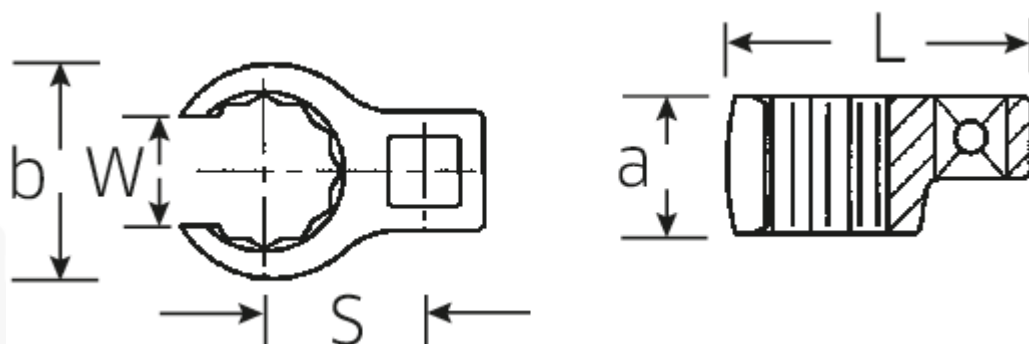

Technische Zeichnung.

Technische Attribute.

a 29,5 mm

Logistikdaten.

Tiefe mm (IFS) 91