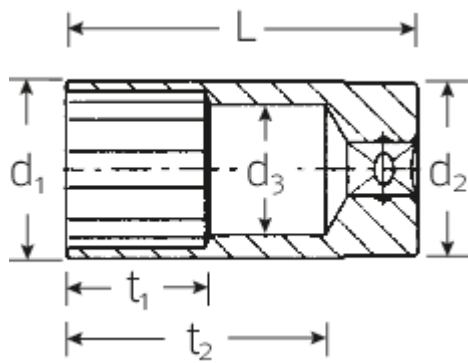

## Technische Attribute.

Abtriebsprofil	Doppelsechskant AS-Drive®
Antriebsvierkant innen (Zoll)	3/8"
d1	33 mm
d2	31 mm
d3	24,2 mm
Länge mm (L)	65 mm
Schlüsselweite [Zoll]	1 "
t1	30 mm
t2	50,2 mm