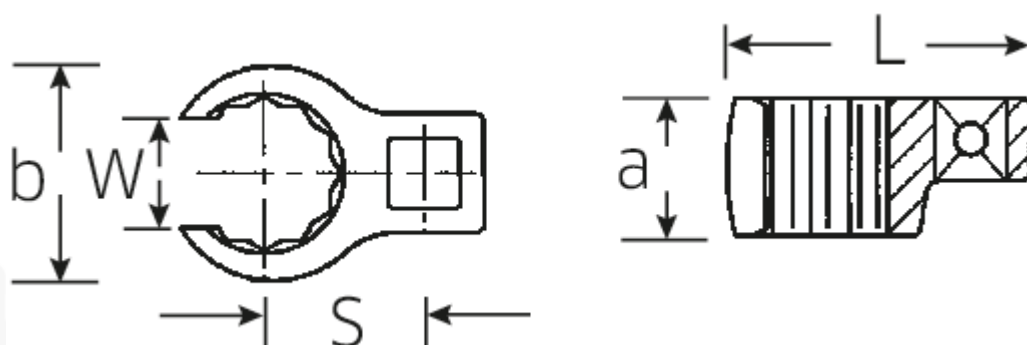

Technische Zeichnung.

Technische Attribute.

a 14 mm

Logistikdaten.

Tiefe mm (IFS) 31