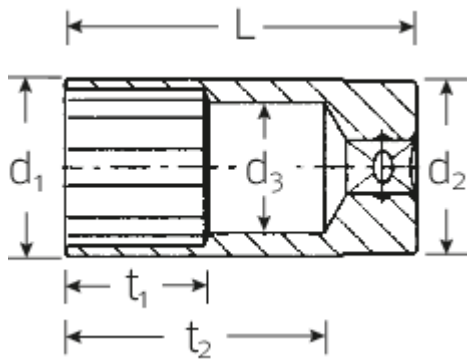

## Technische Attribute.

Abtriebsprofil	Doppelsechskant AS-Drive®
Antriebsvierkant innen (Zoll)	3/8"
d1	15,7 mm
d2	16,5 mm
d3	10 mm
Höhe mm (h)	17 mm
Länge mm (L)	54 mm
Schlüsselweite [Zoll]	7/16 "
t1	20 mm
t2	40,7 mm