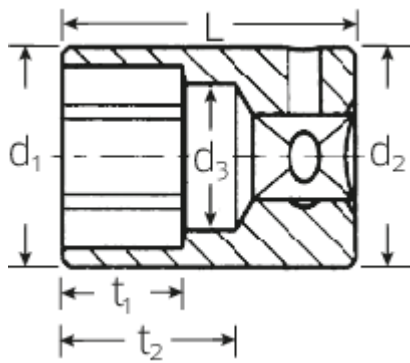

## Steckschlüsseinsätze 1/4", zöllig

40aD

Art.No. 01530016  
GTIN 4018754001514  
Model 40 AD 1/4

**Bezeichnung.** 1/4" Steckschlüsseinsatz SW 1/4" L.23mm

**Eigenschaften.**

- ASME B 107.1, Fed. Spec. GGG-W-641, SAE AS 954-E (Prüfwerte)
- HPQ®-Hochleistungsstahl, verchromt

## Technische Attribute.

Abtriebsprofil	Doppelsechskant AS-Drive®
Antriebsvierkant innen (Zoll)	1/4"
d1	9,4 mm
d2	10,7 mm
d3	5,5 mm
Länge mm (L)	23 mm
Schlüsselweite [Zoll]	1/4 "
t1	6 mm
t2	15 mm