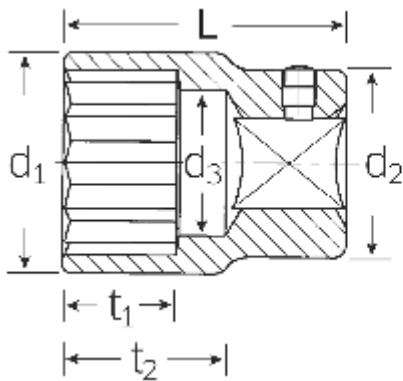

Steckschlüsseinsätze zöllig, 3/4"

55a

Art.No. 05410048
GTIN 4018754009343
Model 55 A 1

Bezeichnung. 3/4" Steckschlüsseinsatz SW 1" L.52mm

Eigenschaften.

- SAE AS 954-E (Prüfwerte), ASME B 107.1
- AS-drive und HPQ®-Hochleistungsstahl bis 1 1/2", verchromt

Technische Zeichnung.

Technische Attribute.

Abtriebsprofil	Doppelsechskant AS-Drive®
Antriebsvierkant innen (Zoll)	3/4"
d1	37 mm
d2	38 mm
d3	24 mm
Länge mm (L)	52 mm
Schlüsselweite [Zoll]	1 "
t1	20 mm
t2	24,8 mm

Logistikdaten.

Tiefe mm (IFS)	52
Breite mm (IFS)	38
Höhe mm (IFS)	38
Länge (verpackt, mm)	85
Breite (verpackt, mm)	61
Höhe (verpackt, mm)	40
Volumen (verpackt, dm3)	0.2074 dm3
Code	05410048
Gewicht (brutto, kg)	0,508
Gewicht PAP (kg)	0,000
Gewicht PVC (kg)	0,005
GTIN	4018754009343
Ursprungsland	GERMANY
Ursprungsregion	Nordrhein-Westfalen
WEEE/ElektroG	nicht ear-pflichtig
Zolltarifnr	82042000
Packnorm	2
Gewicht	251 g