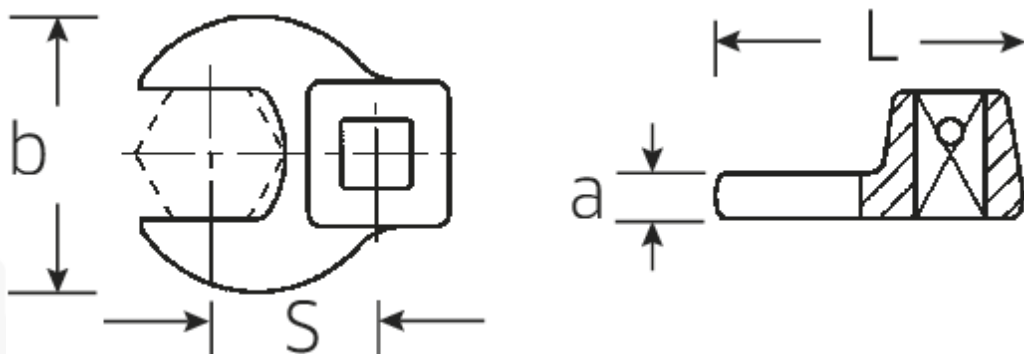

Technische Zeichnung.

Technische Attribute.

a 6,3 mm

Logistikdaten.

Tiefe mm (IFS) 45