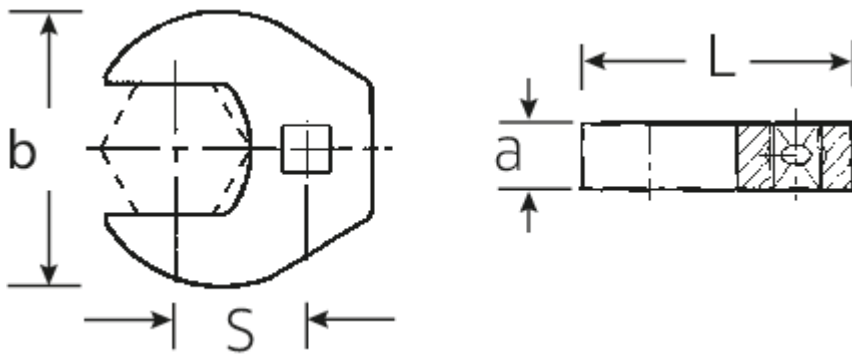

CROW-FOOT-Schlüssel heavy-duty, zöllig

540a HD

Art.No. 02501042
GTIN 4018754204359
Model 540A HD SW 13/16

Bezeichnung. 3/8" CROW-FOOT-Schlüssel heavy-duty SW 13/16" L.51mm

- Eigenschaften.**
- für besonders hohe Belastungen, z. B. Edelstahlverschraubungen
 - vollständige Nutzung des Schlüsselmauls in Kombination mit Standardknarren
 - verchromt
 - Lieferung ohne Knarre
 - Achtung! Veränderte Einstellwerte am Drehmomentschlüssel

Technische Zeichnung.

Technische Attribute.

a	11 mm
Antriebsvierkant innen (Zoll)	3/8"
Breite mm (b)	46,4 mm
Länge mm (L)	51 mm
S	30,5 mm
Schlüsselweite [Zoll]	13/16 "

Logistikdaten.

Tiefe mm (IFS)	55
Breite mm (IFS)	50
Höhe mm (IFS)	10
Länge (verpackt, mm)	55
Breite (verpackt, mm)	50
Höhe (verpackt, mm)	10
Volumen (verpackt, dm ³)	0.0275 dm ³
Code	02501042
Gewicht (brutto, kg)	0,114
Gewicht PAP (kg)	0,000
Gewicht PVC (kg)	0,002
GTIN	4018754204359
Ursprungsland	GERMANY
Ursprungsregion	Nordrhein-Westfalen
WEEE/ElektroG	nicht ear-pflichtig
Zolltarifnr	82042000
Packnorm	1
Gewicht	113 g

Varianten.

Code	Artikelnr (ERP)	Bezeichnung	GTIN
02501024	540A HD SW 3/8	3/8" CROW-FOOT-Schlüssel heavy-duty SW 3/8" L.39mm	4018754285709
02501028	540A HD SW 7/16	3/8" CROW-FOOT-Schlüssel heavy-duty SW 7/16" L.40mm	4018754285716