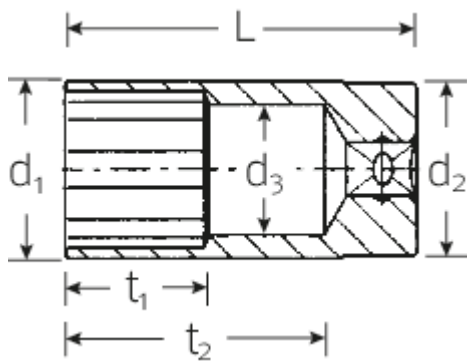

## Steckschlüsseinsätze 3/8", metrisch, lang

46

Art.No. 02020014  
GTIN 4018754002207  
Model 46 14

**Bezeichnung.** 3/8" Steckschlüsseinsatz SW 14mm L.60mm

**Eigenschaften.**

- lang
- DIN 3124/ISO 2725-1, DIN EN 3710, DIN EN 3709, ASME B 107.5M
- HPQ®-Hochleistungsstahl, verchromt
- Gr. 20,8: mit Gummieinsatz für Zündkerzen

## Technische Zeichnung.

## Technische Attribute.

Abtriebsprofil	Doppelsechskant AS-Drive®
Antriebsvierkant innen (Zoll)	3/8"
d1	19,4 mm
d2	17,5 mm
d3	13 mm
Höhe mm (h)	20 mm
Länge mm (L)	60 mm
Schlüsselweite [mm und Zoll]	14
t1	25 mm
t2	45,8 mm