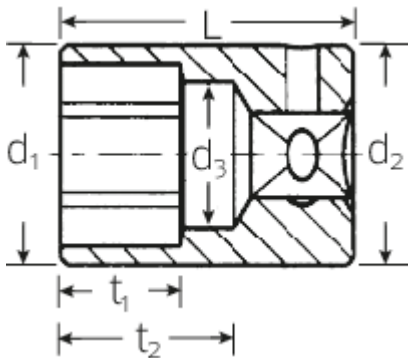

Steckschlüsseinsätze 1/4", metrisch

40D

Art.No. 01030005
GTIN 4018754000302
Model 40 D 5

Bezeichnung.

1/4" Steckschlüsseinsatz SW 5mm L.23mm

Eigenschaften.

- DIN 3124/ISO 2725-1, DIN EN 3709, ASME B 107.5M
- HPQ®-Hochleistungsstahl, verchromt

Technische Zeichnung.

Technische Attribute.

Abtriebsprofil	Doppelsechskant AS-Drive®
Antriebsvierkant innen (Zoll)	1/4"
d1	7,9 mm
d2	10,7 mm
d3	4 mm
Länge mm (L)	23 mm
Schlüsselweite [mm]	5 mm
t1	4,5 mm
t2	15 mm

Logistikdaten.

Tiefe mm (IFS)	23
Breite mm (IFS)	11
Höhe mm (IFS)	11
Länge (verpackt, mm)	80
Breite (verpackt, mm)	50
Höhe (verpackt, mm)	18
Volumen (verpackt, dm ³)	0.072 dm ³
Code	01030005
Gewicht (brutto, kg)	0,093
Gewicht PAP (kg)	0,000
Gewicht PVC (kg)	0,002
GTIN	4018754000302
Ursprungsland	GERMANY
Ursprungsregion	Nordrhein-Westfalen
WEEE/ElektroG	nicht ear-pflichtig
Zolltarifnr	82042000
Packnorm	10
Gewicht	9 g