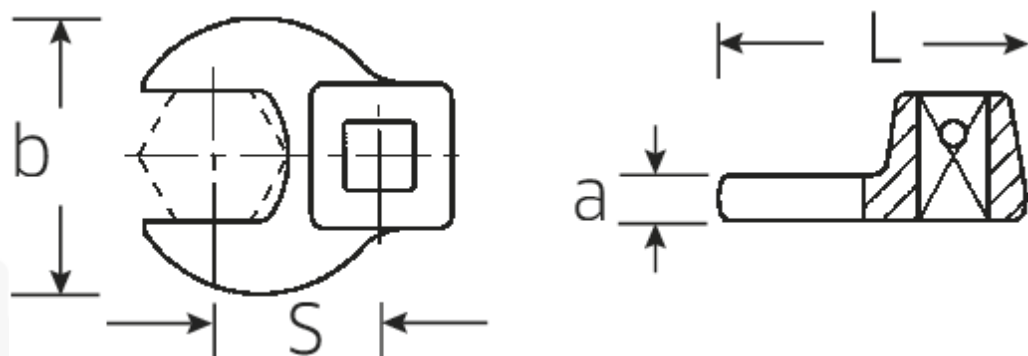

**CROW-FOOT-Schlüssel, metrisch**

**540**

Art.No. **02200021**  
GTIN **4018754003570**  
Model **540 21**

**Bezeichnung.** 3/8" CROW-FOOT-Schlüssel SW 21mm L.44,5mm

- Eigenschaften.**
- Chrome-Alloy-Steel, verchromt
  - Achtung! Veränderte Einstellwerte am Drehmomentschlüssel

**Technische Attribute.**

a 6,3 mm

**Logistikdaten.**

Tiefe mm (IFS) 50

<b>Antriebsvierkant innen (Zoll)</b>	3/8"	<b>Breite mm (IFS)</b>	45
<b>Breite mm (b)</b>	41 mm	<b>Höhe mm (IFS)</b>	17
<b>Länge mm (L)</b>	44,5 mm	<b>Länge (verpackt, mm)</b>	50
<b>S</b>	23,6 mm	<b>Breite (verpackt, mm)</b>	45
<b>Schlüsselweite [mm]</b>	21 mm	<b>Höhe (verpackt, mm)</b>	17
		<b>Volumen (verpackt, dm3)</b>	0.03825 dm3
		<b>Code</b>	02200021
		<b>Gewicht (brutto, kg)</b>	0,060
		<b>Gewicht PAP (kg)</b>	0,000
		<b>Gewicht PVC (kg)</b>	0,002
		<b>GTIN</b>	4018754003570
		<b>Ursprungsland</b>	GERMANY
		<b>Ursprungsregion</b>	Nordrhein-Westfalen
		<b>WEEE/ElektroG</b>	nicht ear-pflichtig
		<b>Zolltarifnr</b>	82042000
		<b>Packnorm</b>	1
		<b>Gewicht</b>	59 g