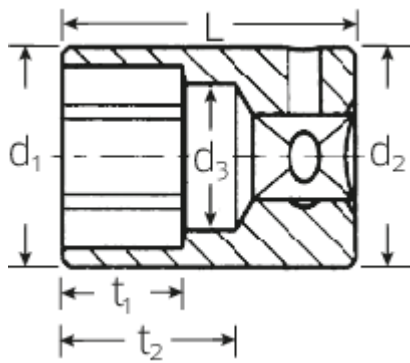

Steckschlüsseinsätze 1/4", zöllig

40aD

Art.No. 01530020
GTIN 4018754001538
Model 40 AD 5/16

Bezeichnung.

1/4" Steckschlüsseinsatz SW 5/16" L.23mm

Eigenschaften.

- ASME B 107.1, Fed. Spec. GGG-W-641, SAE AS 954-E (Prüfwerte)
- HPQ®-Hochleistungsstahl, verchromt

Technische Zeichnung.

Technische Attribute.

Abtriebsprofil	Doppelsechskant AS-Drive®
Antriebsvierkant innen (Zoll)	1/4"
d1	11,6 mm
d2	11,6 mm
d3	7 mm
Länge mm (L)	23 mm
Schlüsselweite [Zoll]	5/16 "
t1	8 mm
t2	13,1 mm

Logistikdaten.

Tiefe mm (IFS)	23
Breite mm (IFS)	12
Höhe mm (IFS)	12
Länge (verpackt, mm)	80
Breite (verpackt, mm)	50
Höhe (verpackt, mm)	20
Volumen (verpackt, dm3)	0.08 dm3
Code	01530020
Gewicht (brutto, kg)	0,113
Gewicht PAP (kg)	0,000
Gewicht PVC (kg)	0,002
GTIN	4018754001538
Ursprungsland	GERMANY
Ursprungsregion	Nordrhein-Westfalen
WEEE/ElektroG	nicht ear-pflichtig
Zolltarifnr	82042000
Packnorm	10
Gewicht	11 g